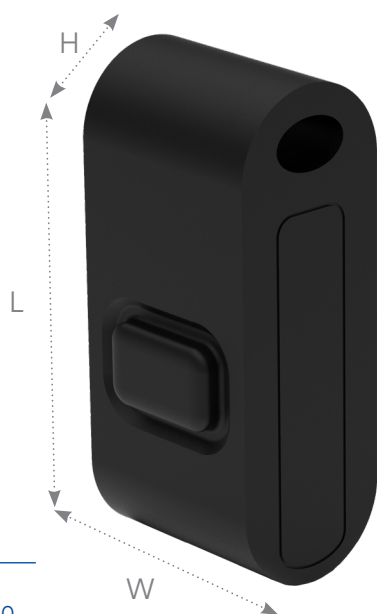

# Feron

Материал: силикон

7МВт

до  
70м

IP65

БЫСТРОЕ ПОДКЛЮЧЕНИЕ

БЕЗ WI-FI И ПРОВОДОВ

БЕЗ БАТАРЕЕК

Возможно сопряжение только с контроллерами серии LD

**TM85**

черный арт. 48879    красный арт. 48880

Размер кнопки:  
LxWxH,mm (48x21x17)

КОРПУС С ЭФФЕКТОМ  
SOFT-TOUCH

Кнопка - выключатель выполнена в виде брелока с покрытием soft - touch, в двух цветовых решениях: черный и красный. Брелоки используются совместно с контроллерами беспроводной серии Feron. Также как и на классических клавишах серии в данной кнопке не требуется использование батареек. За счет силиконового корпуса обладают степенью защиты IP65.