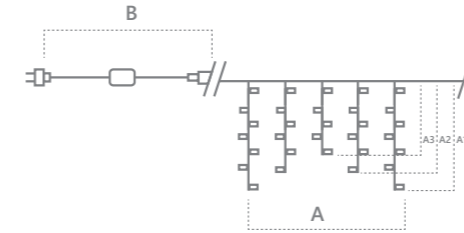

«Бахрома». Расстояние между светодиодами – 10см.
 Соединение в линию – есть (до 5шт.)
 Длина шнура питания – 3м. Наличие контроллера – нет.
 Цвет шнура – прозрачный.

IP44 ПВХ КЛАСС ЗАЩИТЫ 2 230V -45°C - +50°C 12 МЕСЯЦЕВ ГАРАНТИЯ

CL22
 Видео на
[youtube.com](https://www.youtube.com)

CL23
 Видео на
[youtube.com](https://www.youtube.com)

Модель	Артикул	Фото	Цвет свечения	Тип свечения	Мощность Вт	Размер гирлянды (А), м	Длина подвесов (А1, А2, А3)	Количество светодиодов	Кол-во подвесов
CL22	32343		теплый белый	статичный	10	4,5	0,8/0,7/0,5	200	32
CL23	32348		12	5,3	240	38			
CL22	32346		теплый белый +строб	статичный мерцание	10	4,5	0,8/0,7/0,5	200	32
CL23	32351		12	5,3	240	38			
CL22	32344		белый	статичный	10	4,5	0,8/0,7/0,5	200	32
CL23	32349		12	5,3	240	38			
CL22	32347		белый +строб	статичный мерцание	10	4,5	0,8/0,7/0,5	200	32
CL23	32352		12	5,3	240	38			
CL22	32345		синий	статичный	10	4,5	0,8/0,7/0,5	200	32
CL23	32350		12	5,3	240	38			
CL22	41632		желтый	статичный	10	4,5	0,8/0,7/0,5	200	32
CL23	41633		12	5,3	240	38			