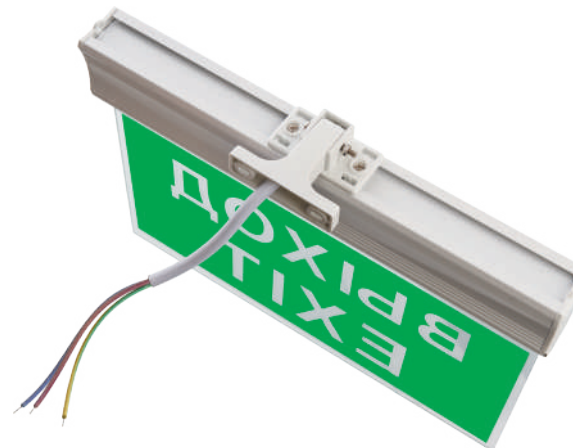

EL60

АККУМУЛЯТОРНЫЙ СВЕТИЛЬНИК

Feron

Подвижное крепление позволяет прикрепить светильник как к потолку, так и к стене

Табло информационное двухстороннее **EL60** FERON предназначено для информирования о нахождении выхода из помещения.

ПРЕИМУЩЕСТВА:

- На основу светильника нанесен стикер "Выход", который при необходимости может быть удален и нанесен другой, за счет чего светильник может также выступать как двусторонний эвакуационный указатель.
- Табло имеет узлы крепления к подвесам.
- Встроенная защита от глубокого разряда и перезаряда
- Индикатор сети и кнопка «Тест» для проверки работоспособности светильника
- Режим работы постоянный
- Ультратонкий корпус с торцевой LED засветкой
- Универсальное крепление: подвесное, накладное или торцевое

Модель	Артикул	Мощность	Источник питания	Цветовая температура	Количество светодиодов	Световой поток	Время перезарядки	Время автономной работы	Размеры
EL60	41438	1W	1,2V/800mAh NI-CD	6400K	10LED	48Lm	24 часа	до 2х часов	260 x 245 x 35мм