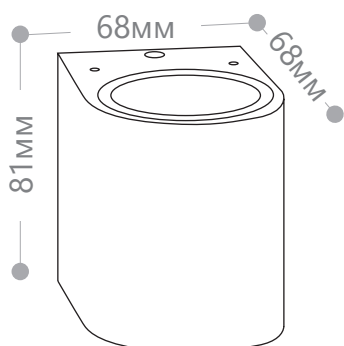

11866

Настенный уличный светильник **DH014** серии «Техно» предназначен для подсветки архитектурных достоинств фасадов зданий. Светильники можно располагать по одиночке или чередовать их группами, это позволит существенно преобразить фасад здания в тёмное время суток. Лаконичный и ненавязчивый дизайн светильника удачно впишется и в современный жилой интерьер.

Источником света в светильнике являются светодиодные лампы с цоколем GU10, что обеспечивает возможность менять лампы по мере необходимости с любой цветовой температурой.

Достаточная степень защиты не допускает попадания частиц грязи и капель воды внутрь светильника. Инновационная технология порошкового нанесения краски делает покрытие устойчивым к коррозии и механическим повреждениям. Все это в совокупности обеспечивает бесперебойную работу светильника на протяжении многих лет, в том числе при его использовании в неблагоприятных погодных условиях.

Артикул	11866	11867
Мощность:		Max. 35W
Напряжение:		230V/50Hz
Патрон:		GU10
Количество патронов:		1
Цвет:	черный	серый
Материал:	алюминий, стекло	
Размеры:	92×68×81мм	
Температурный режим:	-40...+40°C	
Гарантия:	2 года	

EAC IP54