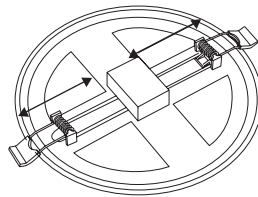

Механизм регулировки монтажного диаметра – пожалуй лучшее инженерное изобретение, которое избавит от затрат на дополнительные монтажные работы, сэкономит время на подборе аналогов в заданных размерах.

РЕГУЛИРУЕМЫЙ РАЗМЕР

МОНТАЖНОГО ДИАМЕТРА

Оборотная сторона

Модель	Артикул	Мощность	Размеры D×H	Встраиваемый диаметр D1	Световой поток	Цветовая температура	Цвет корпуса
AL508	41564	6W	Ø100×20мм	Ø50-90мм	480Lm	2700K	белый
	29725					4000K	
	32544					6400K	
	41565	9W	Ø118×20мм	Ø50-100мм	720Lm	2700K	
	29726					4000K	
	32545					6400K	
	41566	14W	Ø175×20мм	Ø50-160мм	1120Lm	2700K	
	29727					4000K	
	32546					6400K	
41023	20W	Ø230×20мм	Ø50-210мм	1600Lm	4000K		
41024					6400K		