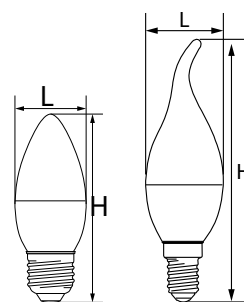

C37/C37T

Артикул	Модель	Тип корпуса	Мощность, W	Эквивалент лампы накаливания, W	Угол свечения	Световой поток, Lm	CRI	Цветовая температура, K	Размеры Н x L, мм	Цоколь	Кол-во штук в упаковке/коробе				
25400	LB-72*	C37 свеча	5	50	200°	410	>80	2700	100 x 37	E14	10/100				
25764						410		2700		E27					
25765						420		4000		E27					
25475	LB-97	C37 свеча	7	70	560	2700	>80	100 x 37	E14						
25476					580	4000			E14						
25477					600	6400			E14						
25758					560	2700			E27						
25759					580	4000			E27						
25883					600	6400			E27						
25760					560	2700			E14						
25761					C37T свеча на ветру	7			70	580		4000	>80	124 x 37	E14
25762										560		2700			E27
25763										580	4000	E27			
25798	LB-570	C37 свеча	9	90	800	2700	>80	100 x 37	E14						
25799					820	4000			E14						
25800					840	6400			E14						
25936					800	2700			E27						
25937					820	4000			E27						
25938					840	6400			E27						
25941	LB-770	C37 свеча	11	110	915	2700	>80	114 x 37	E14						
25942					935	4000			E14						
25943					955	6400			E14						
25944					935	4000			E27						
25945					955	6400			E27						
25939					915	2700			E14						
25940					935	4000			E14						
25952					C37T свеча на ветру	11			110	955	6400	>80	138 x 37	E14	
25953										935	4000			E27	
25954										955	6400			E27	
25954	955	6400	E27												