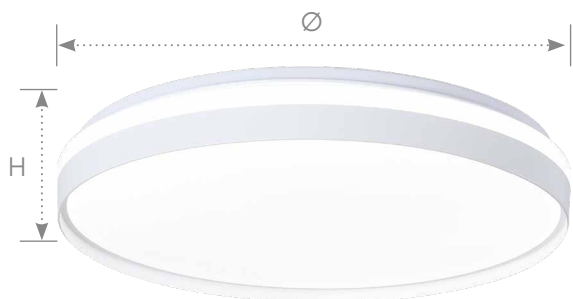

Светильники накладные серии «Simple matte» AL6230, AL6240

Feron

материал: матовый пластик, металл

Рекомендуемая
площадь
освещения до

AL6230 арт. 48072

ØxH,mm (500x85)
5600Lm

AL6240 арт. 48073

ØxH,mm (500x85)
5600Lm

холодный

нейтральный

теплый

Возможность регулировать яркость и цветовую температуру, выставить таймер отключения или включить ночник.

*пульт дистанционного управления в комплекте

За счёт мягкого распределения света по всей поверхности светильника, в том числе и на боковой части, создаётся парящий эффект

Мягкий кант защищает потолок от повреждений, а монтажные отверстия расположены максимально близко к центру (минимальный размер закладной – актуально для натяжных потолков)

Feron.ru