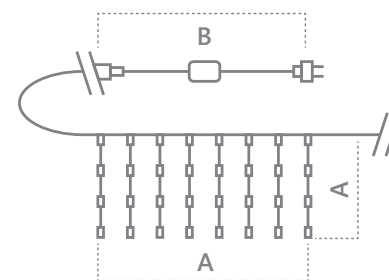

«Занавес». Расстояние между светодиодами – 10см.
 Соединение в линию – есть (до 5шт.)
 Длина шнура питания – 3м. Наличие контроллера – нет.
 Цвет шнура – прозрачный.

IP44 ПВХ КЛАСС ЗАЩИТЫ 2 230V -45°C - +50°C 12 МЕСЯЦЕВ
 СТЕПЕНЬ ЗАЩИТЫ МАТЕРИАЛ КЛАСС ЗАЩИТЫ 2 ВОЛТ ТЕМПЕРАТУРА ГАРАНТИЯ

CL20
 Видео на
[youtube.com](https://www.youtube.com)

CL21
 Видео на
[youtube.com](https://www.youtube.com)

| Модель | Артикул | Фото | Цвет свечения | Тип свечения | Мощность Вт | Размер гирлянды (А), м | Количество светодиодов | Кол-во подвесов |
|--------|---------|------|---------------------|--------------------|-------------|------------------------|------------------------|-----------------|
| CL20 | 32333 | | теплый белый | статичный | 12 | 2*2 | 240 | 12 |
| CL21 | 32338 | | | | 16 | 3*2 | 320 | 16 |
| CL20 | 32336 | | теплый белый +строб | статичный мерцание | 12 | 2*2 | 240 | 12 |
| CL21 | 32341 | | | | 16 | 3*2 | 320 | 16 |
| CL20 | 32334 | | белый | статичный | 12 | 2*2 | 240 | 12 |
| CL21 | 32339 | | | | 16 | 3*2 | 320 | 16 |
| CL20 | 32337 | | белый +строб | статичный мерцание | 12 | 2*2 | 240 | 12 |
| CL21 | 32342 | | | | 16 | 3*2 | 320 | 16 |
| CL20 | 32335 | | синий | статичный | 12 | 2*2 | 240 | 12 |
| CL21 | 32340 | | | | 16 | 3*2 | 320 | 16 |
| CL20 | 41624 | | желтый | статичный | 12 | 2*2 | 240 | 12 |
| CL21 | 41625 | | | | 16 | 3*2 | 320 | 16 |