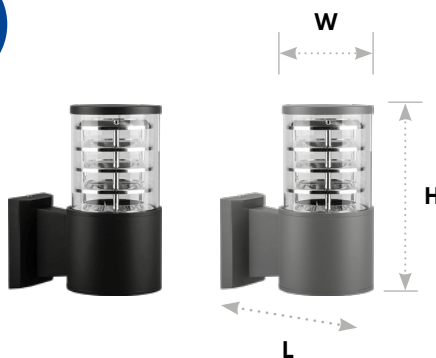

# Feron

Материал: алюминий, каленое стекло

60W  
на патрон

под лампу  
E27

IP54

**DH0801** арт. 06300/06301

LxWxH,мм (175x108x220)

**DH0805** арт. 06302/06303

LxWxH,мм (108x108x800)

**DH0800** арт. 41915/41916

LxWxH,мм (108x108x206)

**DH0802** арт. 06298/06299

LxWxH,мм (175x108x320)

Инновационная технология порошкового окрашивания алюминиевого корпуса обеспечивает устойчивость к коррозии и механическим повреждениям.

Рассеиватель выполнен из прочного калёного стекла, которое со временем не мутнеет и не теряет светопропускную способность.

Feron.ru