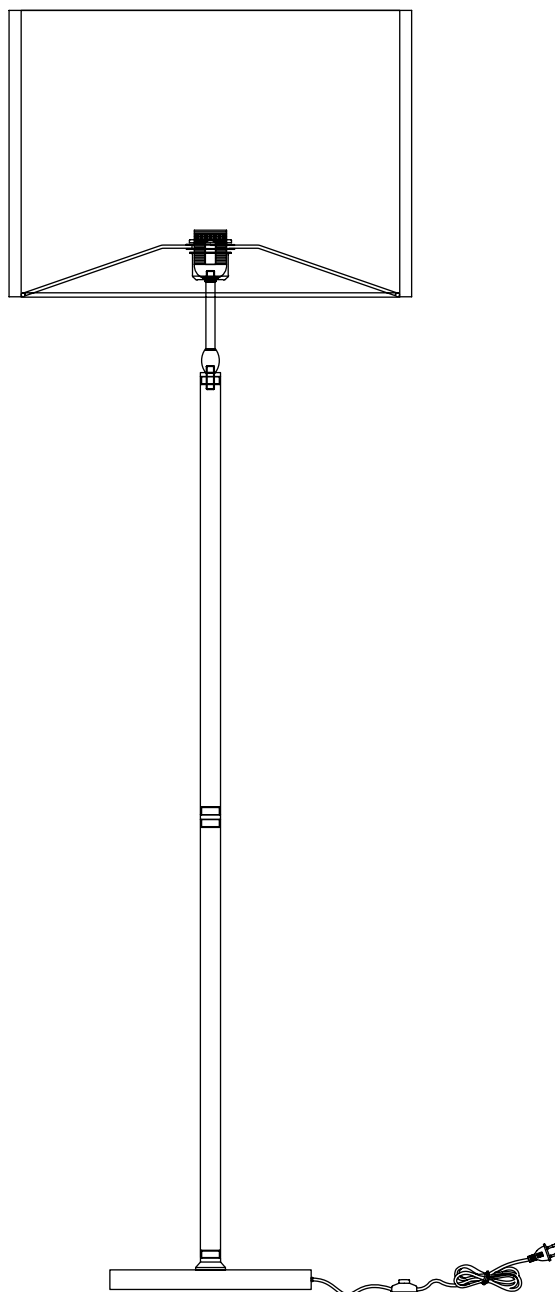

Модель 01163/1

СВЕТИЛЬНИК ОБЩЕГО НАЗНАЧЕНИЯ
НАПОЛЬНЫЙ СВЕТИЛЬНИК

EUROSVET®

ИНСТРУКЦИЯ ПО СБОРКЕ

Комплекующая часть	Кол-во, шт.
Основание	1
Центральная часть	2
Юбка патрона	1
Сетевой шнур	1
Абажур	1
Рожок	1