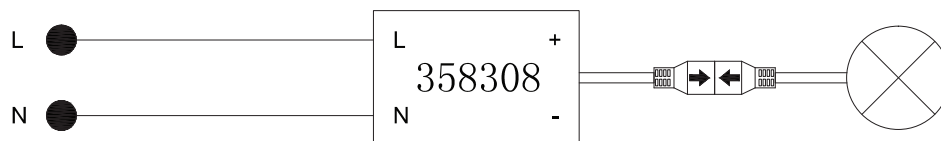

ДРАЙВЕР ДИММИРУЕМЫЙ Арт. 358309

220-240В 50/60Hz

ТЕХНИЧЕСКИЕ ХАРАКТЕРИСТИКИ

Артикул	Выходное напряжение	Входное напряжение	Мощность	Частота питающей сети	IP	Цвет	Размер
358308	52 - 87 В	85 - 265 В	20 Вт	50/60 Гц	20	белый/ оранжевый	87*39 мм
358309	45 - 84 В	220 - 240 В	15 - 24 Вт	50/60 Гц	20	белый	45*115 мм