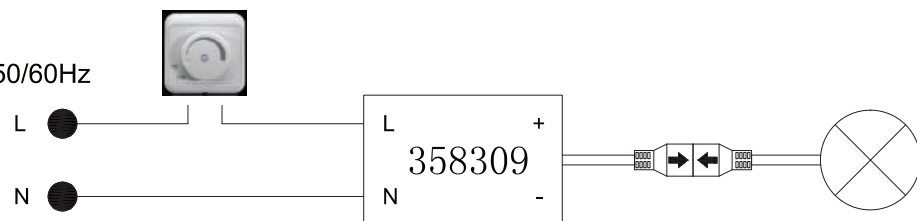

ДРАЙВЕР ДИММИРУЕМЫЙ Арт. 358309

220-240В 50/60Hz

ТЕХНИЧЕСКИЕ ХАРАКТЕРИСТИКИ

Артикул	Выходное напряжение	Входное напряжение	Мощность	Частота питающей сети	IP	Цвет	Размер
358308	52 - 87 В	85 - 265 В	20 Вт	50/60 Гц	20	белый/ оранжевый	87*39 мм
358309	45 - 84 В	220 - 240 В	15 - 24 Вт	50/60 Гц	20	белый	45*115 мм