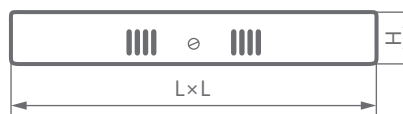

AL505

НАКЛАДНОЙ СВЕТИЛЬНИК