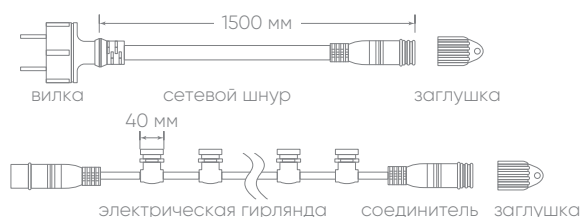

## CL50-100

арт.29882

длина 100 м

шаг 50 см

Сечение 2x1,5 мм<sup>2</sup>

Рекомендуем использовать с лампочками FERON

Максимально допустимая мощность подключенных ламп – 3680Вт.

Белт-лайт является универсальным решением для создания праздничной и уютной атмосферы круглый год.