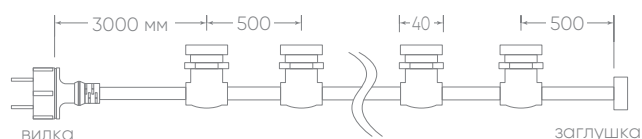

## CL50-13

арт.29885

длина 13 м

шаг 50 см

Сечение 2x0,5 мм<sup>2</sup>