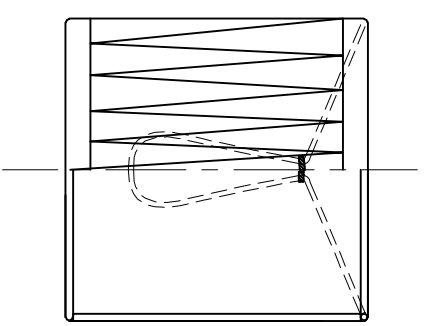

2307-2W WALL LAMP

Bulb

E14:2xMAX40W