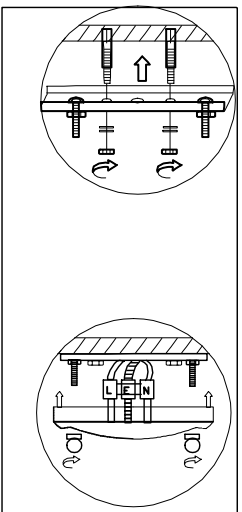

2307-2W WALL LAMP

Bulb

E14:2xMAX40W