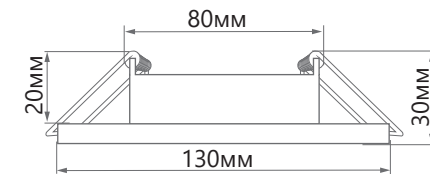

арт. 41294

ПРЕИМУЩЕСТВА:

- Под лампу с цоколем GX53
- Минимальное запотолочное пространство
- Термокольцо в комплекте

Модель	Артикул	Макс. мощность лампы	Мощность подсветки	Цветовая температура подсветки	Кол-во светодиодов	Цвет кристаллов	Размеры D×H	Встраиваемый размер
CD4020	41293	15W	4W	6400K	20LED	прозрачный	Ø130×30мм	Ø80мм
CD4021	41294							