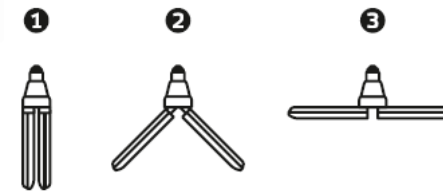

Лампы Gauss Basic - Клевер

НОВИНКА

Лампы Gauss Basic Клевер – новинка ассортимента светодиодных ламп!

- Лампа имеет три положения работы с возможностью вращения лепестков вокруг своей оси на 180 градусов.
- Благодаря особой форме лампы в виде лепестков, радиус освещения больше по сравнению с обычными лампами.
- Использование в данных лампах высокоэффективных светодиодов даёт больше света при меньшем потреблении электроэнергии: $> 95\text{lm/W}$.
- Применяется в жилых и нежилых помещениях, а так же для уличного освещения.
- Идеально подходят для больших и технических помещений.

Положения работы

Поворот вокруг своей оси на 180°

Характеристики

- Мощность: 15W / 22W / 30W
- Световой поток: 1450lm / 2100lm / 2900lm
- КЦТ: 4000K
- Цоколь: E27
- Пылевлагозащита: IP20
- Гарантия: 1 год