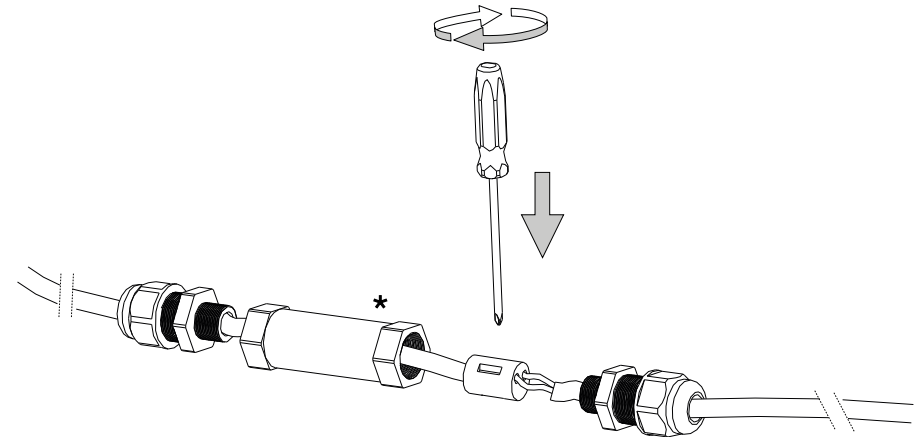

SCATOLA DI DERIVAZIONE NON INCLUSA.
RECOMMENDED JUNCTION BOX NOT INCLUDED.

SEGUIRE GLI STEP SUGGERITI PER ESEGUIRE UN'INSTALLAZIONE SINGOLA.
FOLLOW THE SUGGESTED STEPS TO DO A SINGLE CONNECTION.

5

SEGUIRE GLI STEP SUGGERITI PER ESEGUIRE UN'INSTALLAZIONE MULTIPLA CON COLLEGAMENTO PARALLELO.
FOLLOW THE SUGGESTED STEPS TO DO A MULTIPLE INSTALLATION WITH A PARALLEL CONNECTION.

IDEAL LUX Warehouse
Via delle Industrie, 8/D
30036 Santa Maria di Sala (Venezia)
8.00 - 12.00 / 13.30 - 17.00

MORSETTIERA E SCATOLA DI DERIVAZIONE NON INCLUSE. NON INSTALLARE IN AVALLAMENTI O IN ZONE DI RISTAGNO D'ACQUA.
JUNCTION AND TERMINAL BOXES NOT INCLUDED. AVOID INSTALLATION IN DIPS OR IN WATER STAGNATION AREAS.

①

②

③

④

* MORSETTIERA IP68 2 x 1,5 mm² NECESSARIA, NON INCLUSA - 248615
TERMINAL BOX IP68 2 x 1,5 mm² REQUIRED, NOT INCLUDED - 248615

SCHERMO NON NECESSARIO NON INCLUSO.
ANTIGLARE RING NOT REQUIRED, NOT INCLUDED