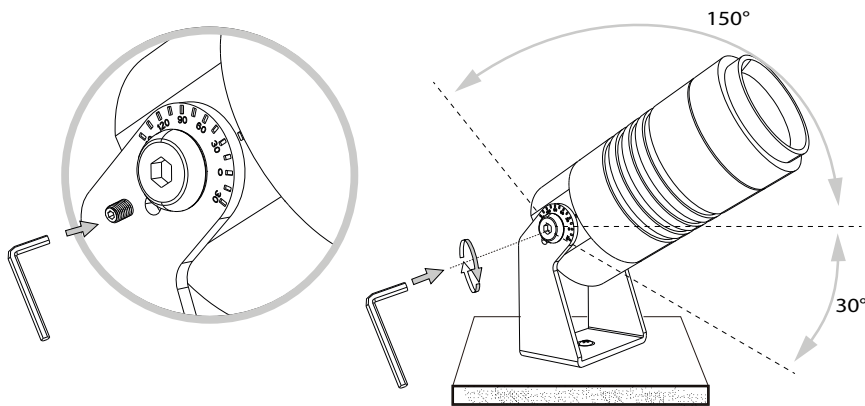

IDEAL LUX Warehouse
Via delle Industrie, 8/D
30036 Santa Maria di Sala (Venezia)
8.00 - 12.00 / 13.30 - 17.00

MORSETTIERA E SCATOLA DI DERIVAZIONE NON INCLUSE. NON INSTALLARE IN AVALLAMENTI O IN ZONE DI RISTAGNO D'ACQUA.
JUNCTION AND TERMINAL BOXES NOT INCLUDED. AVOID INSTALLATION IN DIPS OR IN WATER STAGNATION AREAS.

①

②

③

④

* MORSETTIERA IP68 2 x 1,5 mm² NECESSARIA, NON INCLUSA - 248615
TERMINAL BOX IP68 2 x 1,5 mm² REQUIRED, NOT INCLUDED - 248615

SCHERMO NON NECESSARIO NON INCLUSO.
ANTIGLARE RING NOT REQUIRED, NOT INCLUDED