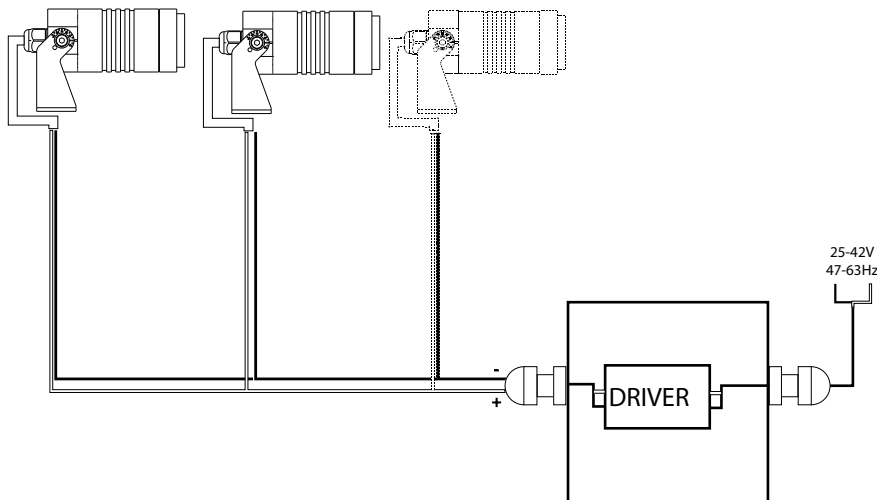

SCATOLA DI DERIVAZIONE NON INCLUSA.
RECOMMENDED JUNCTION BOX NOT INCLUDED.

SEGUIRE GLI STEP SUGGERITI PER ESEGUIRE UN'INSTALLAZIONE SINGOLA.
FOLLOW THE SUGGESTED STEPS TO DO A SINGLE CONNECTION.

5

SEGUIRE GLI STEP SUGGERITI PER ESEGUIRE UN'INSTALLAZIONE MULTIPLA CON COLLEGAMENTO PARALLELO.
FOLLOW THE SUGGESTED STEPS TO DO A MULTIPLE INSTALLATION WITH A PARALLEL CONNECTION.

6

ideal lux

REV 16/12/2019

Starlight PT 05,5W

Lampada da terra
Floor lamp
Lampadaire
Stehleuchte
Lámpara de pie
Торшеры

LED

5,5WLED /25-42V 47-63Hz
- 8021696248394 3000K 30°
- 8021696245041 4000K 30°

IDEAL LUX s.r.l.
Via Taglio Destro 32
30035 Mirano (VE) Italy
www.ideal-lux.com

IDEAL LUX Warehouse
Via delle Industrie, 8/D
30036 Santa Maria di Sala (Venezia)
8.00 - 12.00 / 13.30 - 17.00

MORSETTIERA E SCATOLA DI DERIVAZIONE NON INCLUSE. NON INSTALLARE IN AVALLAMENTI O IN ZONE DI RISTAGNO D'ACQUA.
JUNCTION AND TERMINAL BOXES NOT INCLUDED. AVOID INSTALLATION IN DIPS OR IN WATER STAGNATION AREAS.