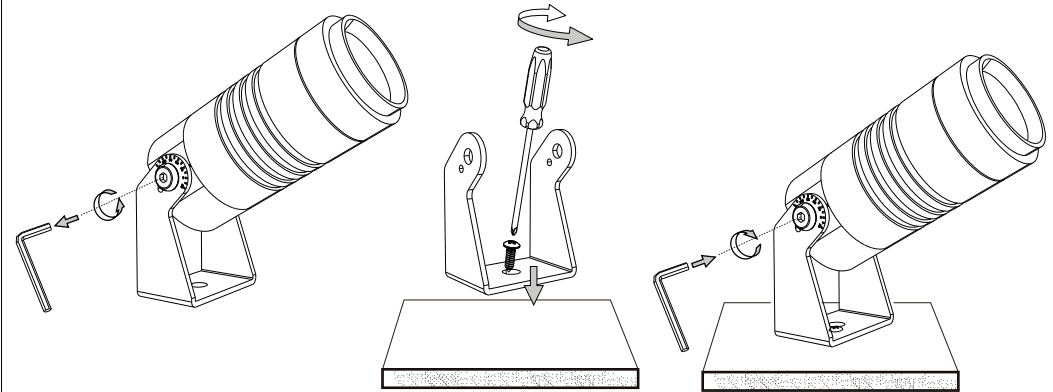

IDEAL LUX Warehouse
Via delle Industrie, 8/D
30036 Santa Maria di Sala (Venezia)
8.00 - 12.00 / 13.30 - 17.00

MORSETTIERA E SCATOLA DI DERIVAZIONE NON INCLUSE. NON INSTALLARE IN AVALLAMENTI O IN ZONE DI RISTAGNO D'ACQUA.
JUNCTION AND TERMINAL BOXES NOT INCLUDED. AVOID INSTALLATION IN DIPS OR IN WATER STAGNATION AREAS.

①

②

③

④

* MORSETTIERA IP68 2 x 1,5 mm² NECESSARIA, NON INCLUSA - 248615
TERMINAL BOX IP68 2 x 1,5 mm² REQUIRED, NOT INCLUDED - 248615

SCHERMO NON NECESSARIO NON INCLUSO.
ANTIGLARE RING NOT REQUIRED, NOT INCLUDED