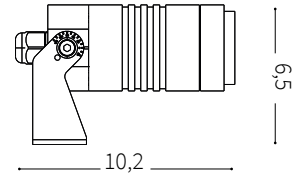

6

ideal lux

REV 16/12/2019

Starlight PT 05,5W

Lampada da terra
Floor lamp
Lampadaire
Stehleuchte
Lámpara de pie
Торшеры

LED

5,5WLED /25-42V 47-63Hz
- 8021696248394 3000K 30°
- 8021696245041 4000K 30°

IDEAL LUX s.r.l.
Via Taglio Destro 32
30035 Mirano (VE) Italy
www.ideal-lux.com

IDEAL LUX Warehouse
Via delle Industrie, 8/D
30036 Santa Maria di Sala (Venezia)
8.00 - 12.00 / 13.30 - 17.00

MORSETTIERA E SCATOLA DI DERIVAZIONE NON INCLUSE. NON INSTALLARE IN AVALLAMENTI O IN ZONE DI RISTAGNO D'ACQUA.
JUNCTION AND TERMINAL BOXES NOT INCLUDED. AVOID INSTALLATION IN DIPS OR IN WATER STAGNATION AREAS.

①

②

③

④

* MORSETTIERA IP68 2 x 1,5 mm² NECESSARIA, NON INCLUSA - 248615
TERMINAL BOX IP68 2 x 1,5 mm² REQUIRED, NOT INCLUDED - 248615

SCHERMO NON NECESSARIO NON INCLUSO.
ANTIGLARE RING NOT REQUIRED, NOT INCLUDED