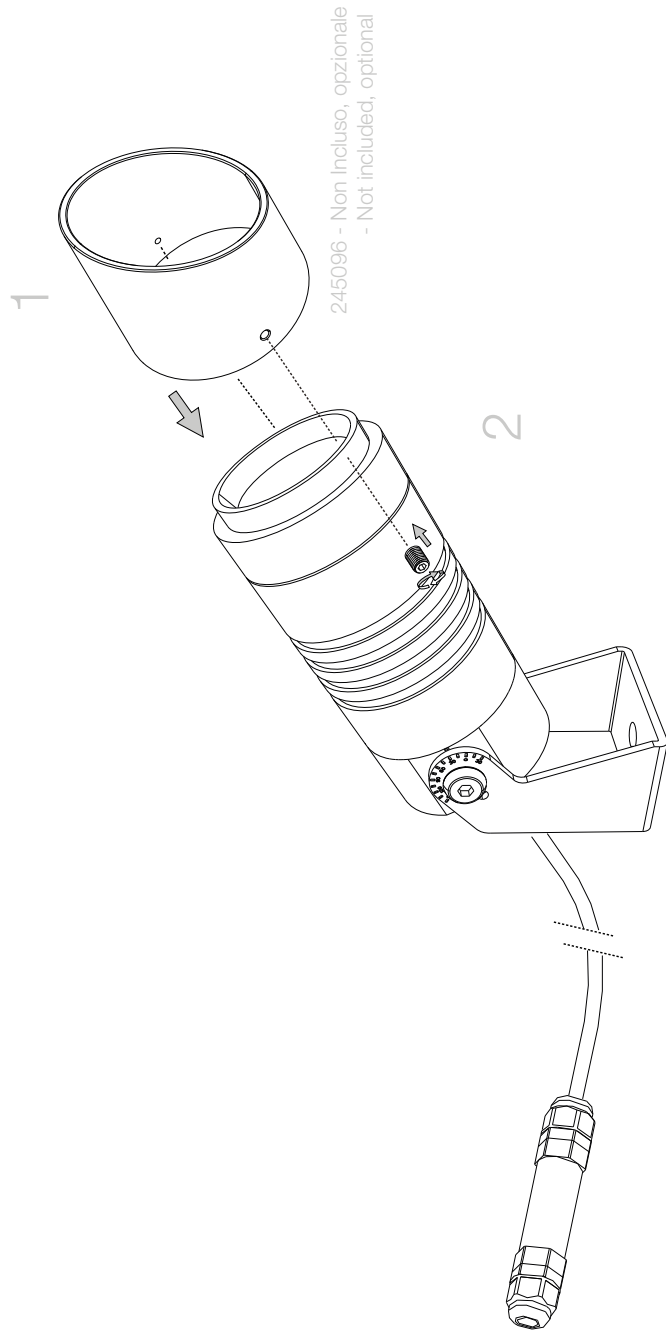

SCATOLA DI DERIVAZIONE NON INCLUSA.
RECOMMENDED JUNCTION BOX NOT INCLUDED.

SEGUIRE GLI STEP SUGGERITI PER ESEGUIRE UN'INSTALLAZIONE SINGOLA.
FOLLOW THE SUGGESTED STEPS TO DO A SINGLE CONNECTION.

5

SEGUIRE GLI STEP SUGGERITI PER ESEGUIRE UN'INSTALLAZIONE MULTIPLA CON COLLEGAMENTO PARALLELO.
FOLLOW THE SUGGESTED STEPS TO DO A MULTIPLE INSTALLATION WITH A PARALLEL CONNECTION.

6

ideal lux

REV 16/12/2019

Starlight PT 05,5W

Lampada da terra
Floor lamp
Lampadaire
Stehleuchte
Lámpara de pie
Торшеры

LED

5,5WLED /25-42V 47-63Hz
- 8021696248394 3000K 30°
- 8021696245041 4000K 30°

IDEAL LUX s.r.l.
Via Taglio Destro 32
30035 Mirano (VE) Italy
www.ideal-lux.com

①

②

③

④

* MORSETTIERA IP68 2 x 1,5 mm² NECESSARIA, NON INCLUSA - 248615
TERMINAL BOX IP68 2 x 1,5 mm² REQUIRED, NOT INCLUDED - 248615

SCHERMO NON NECESSARIO NON INCLUSO.
ANTIGLARE RING NOT REQUIRED, NOT INCLUDED