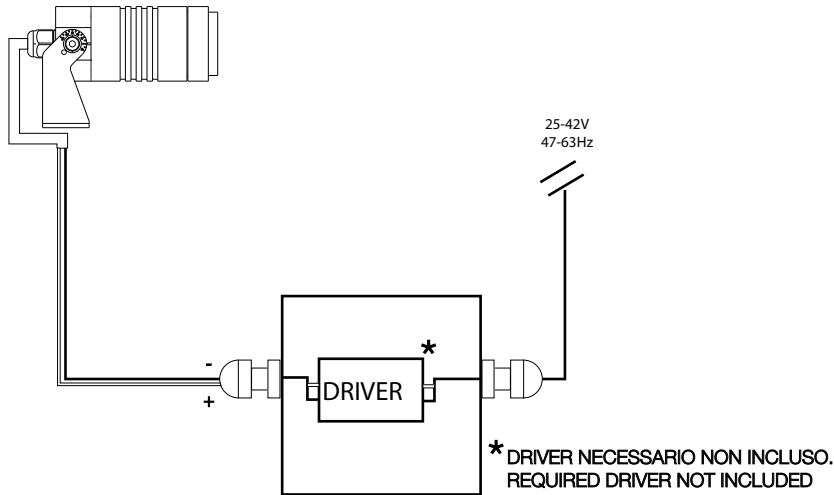

SCATOLA DI DERIVAZIONE NON INCLUSA.
RECOMMENDED JUNCTION BOX NOT INCLUDED.

SEGUIRE GLI STEP SUGGERITI PER ESEGUIRE UN'INSTALLAZIONE SINGOLA.
FOLLOW THE SUGGESTED STEPS TO DO A SINGLE CONNECTION.

5

SEGUIRE GLI STEP SUGGERITI PER ESEGUIRE UN'INSTALLAZIONE MULTIPLA CON COLLEGAMENTO PARALLELO.
FOLLOW THE SUGGESTED STEPS TO DO A MULTIPLE INSTALLATION WITH A PARALLEL CONNECTION.

6

ideal lux

REV 16/12/2019

Starlight PT 05,5W

Lampada da terra
Floor lamp
Lampadaire
Stehleuchte
Lámpara de pie
Торшеры

LED

5,5WLED /25-42V 47-63Hz
- 8021696248394 3000K 30°
- 8021696245041 4000K 30°

IDEAL LUX s.r.l.
Via Taglio Destro 32
30035 Mirano (VE) Italy
www.ideal-lux.com

IDEAL LUX Warehouse
Via delle Industrie, 8/D
30036 Santa Maria di Sala (Venezia)
8.00 - 12.00 / 13.30 - 17.00

MORSETTIERA E SCATOLA DI DERIVAZIONE NON INCLUSE. NON INSTALLARE IN AVALLAMENTI O IN ZONE DI RISTAGNO D'ACQUA.
JUNCTION AND TERMINAL BOXES NOT INCLUDED. AVOID INSTALLATION IN DIPS OR IN WATER STAGNATION AREAS.

①

②

③

④

* MORSETTIERA IP68 2 x 1,5 mm² NECESSARIA, NON INCLUSA - 248615
TERMINAL BOX IP68 2 x 1,5 mm² REQUIRED, NOT INCLUDED - 248615

SCHERMO NON NECESSARIO NON INCLUSO.
ANTIGLARE RING NOT REQUIRED, NOT INCLUDED