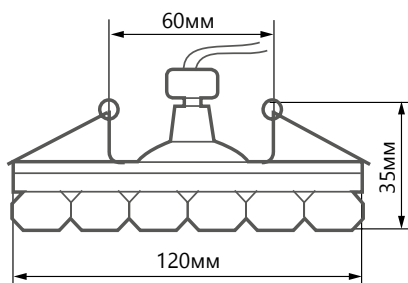

EAC IP20

www.feron.ru

Расширение популярной серии встраиваемых светильников с боковой подсветкой. Элегантный встраиваемый светильник CD942 украсит интерьер и предоставит возможность дополнительной подсветки помещения. Светильник подсвечивается встроенными в корпус светодиодами, что позволяет увидеть фактуру и красоту светильника во включенном состоянии.

Светильник может устанавливаться как в подвесные, так и в натяжные потолки. Светильник оборудован драйвером для подключения светодиодной подсветки для прямого включения в сеть 230V и в качестве основного источника света используются лампы типа MR16, рассчитанные на напряжение питания 12V с цоколем G5.3.

ПРЕИМУЩЕСТВА:

- Под лампу с цоколем G5.3
- Простой и быстрый монтаж
- Разнообразие неповторимых и идеально ровных световых рисунков на потолке

В качестве основного источника света необходимо использовать светодиодные лампы – они не нагреваются и не создают дополнительной тепловой нагрузки на светодиоды в подсветке. Только в этом случае действует гарантия на светильник – 1 год.

Артикул	32655
Мощность:	50W max + 3W (LED)
Напряжение:	12V (лампа) + 230V (драйвер LED)
Патрон:	G5.3
Тип лампы:	MR16
Кол-во светодиодов:	15LED
Цветовая тем-ра LED-подсветки:	4000K
Материал:	полимер
Размеры:	Ø120 × 35мм
Встраиваемый размер:	Ø60мм
Цвет кристаллов:	прозрачный
Класс защиты:	II