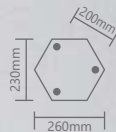

«ВЕНЕЦИЯ»

Модель	PL170	PL176
Артикул	11338	11340
Цвет	черное золото	
Монтаж	столб средний	
Мощность	max 60W	
Материал	металл, стекло	
Размеры ДхШхВ	205x180x1130mm	198x198x2100mm

Модель	PL177	PL178
Артикул	11341	11342
Цвет	черное золото	
Монтаж	столб большой	
Мощность	max 2x60W	max 3x60W
Материал	металл, стекло	
Размеры ДхШхВ	580x205x2060mm	550x480x2060mm