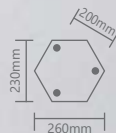

«ВЕНЕЦИЯ»

Модель	PL170	PL176
Артикул	11338	11340
Цвет	черное золото	
Монтаж	столб средний	
Мощность	max 60W	
Материал	металл, стекло	
Размеры ДхШхВ	205x180x1130mm	198x198x2100mm

Модель	PL177	PL178
Артикул	11341	11342
Цвет	черное золото	
Монтаж	столб большой	
Мощность	max 2x60W	max 3x60W
Материал	металл, стекло	
Размеры ДхШхВ	580x205x2060mm	550x480x2060mm