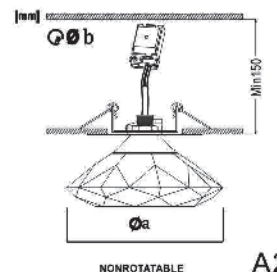

ASSEMBLY INSTRUCTION

A2023PL-3 A2123PL-3 A2765PL-5
 A8046PL-1 A8018PL-1 A8016PL-1
 A5962PL-3 A8086PL-1 A8030PL-1
 A8353PL-1 A5930PL-1 A5930PL-2
 A5930PL-3 A5930PL-4

ИНСТРУКЦИЯ

series item no	ROTATABLE/NONROTATABLE	a	b
A2023PL-3	NONROTATABLE IP44	75	67
A2123PL-3	NONROTATABLE IP44	75	67
A2765PL-5	NONROTATABLE	29	25
A8046PL-1	NONROTATABLE	80	55
A8018PL-1	NONROTATABLE	80	55
A8016PL-1	NONROTATABLE	96	55
A5962PL-3	NONROTATABLE	80	55
A8086PL-1	NONROTATABLE	85	55
A8030PL-1	NONROTATABLE	90	55
A8353PL-1	NONROTATABLE	90	55
A5930PL-1	ROTATABLE	135*135	110*110
A5930PL-2	ROTATABLE	240*135	205*110
A5930PL-3	ROTATABLE	335*135	300*110
A5930PL-4WH	ROTATABLE	250*120	215*110
A5930PL-4SI	ROTATABLE	250*120	215*110
A5930PL-4BK	ROTATABLE	250*120	215*110