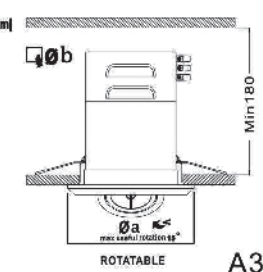

ASSEMBLY INSTRUCTION

A2023PL-3 A2123PL-3 A2765PL-5
 A8046PL-1 A8018PL-1 A8016PL-1
 A5962PL-3 A8086PL-1 A8030PL-1
 A8353PL-1 A5930PL-1 A5930PL-2
 A5930PL-3 A5930PL-4

ИНСТРУКЦИЯ

series item no	ROTATABLE/NONROTATABLE	a	b
A2023PL-3	NONROTATABLE IP44	75	67
A2123PL-3	NONROTATABLE IP44	75	67
A2765PL-5	NONROTATABLE	29	25
A8046PL-1	NONROTATABLE	80	55
A8018PL-1	NONROTATABLE	80	55
A8016PL-1	NONROTATABLE	96	55
A5962PL-3	NONROTATABLE	80	55
A8086PL-1	NONROTATABLE	85	55
A8030PL-1	NONROTATABLE	90	55
A8353PL-1	NONROTATABLE	90	55
A5930PL-1	ROTATABLE	135*135	110*110
A5930PL-2	ROTATABLE	240*135	205*110
A5930PL-3	ROTATABLE	335*135	300*110
A5930PL-4WH	ROTATABLE	250*120	215*110
A5930PL-4SI	ROTATABLE	250*120	215*110
A5930PL-4BK	ROTATABLE	250*120	215*110