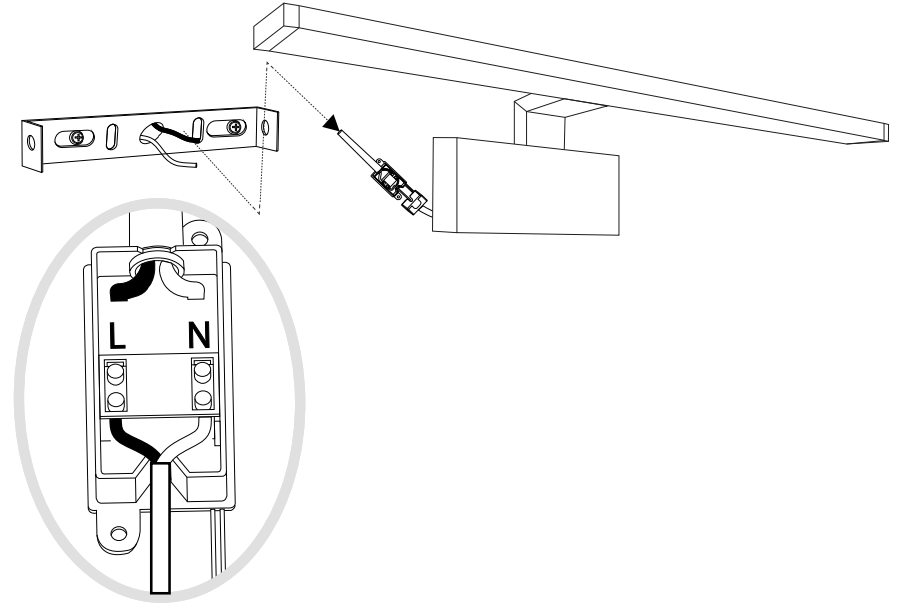

IDEAL LUX Warehouse
Via delle Industrie, 8/D
30036 Santa Maria di Sala (Venezia)
8.00 - 12.00 / 13.30 - 17.00

ESEGUIRE LE OPERAZIONI SEGUENDO L'ORDINE PROGRESSIVO
FOLLOW THE ASSEMBLY INSTRUCTIONS BY READING THE NUMERICAL PROGRESSION

L'INSTALLAZIONE DI QUESTO APPARECCHIO DEVE ESSERE EFFETTUATA DA PERSONALE QUALIFICATO
THE LIGHTING FITTING SHOULD BE INSTALLED BY A QUALIFIED ELECTRICIAN

①

②

③

LA SICUREZZA DI QUESTO APPARECCHIO È GARANTITA SOLO CON L'USO APPROPRIATO DI QUESTE ISTRUZIONI, PERTANTO È NECESSARIO CONSERVARLE
THE SAFETY AND RELIABILITY ARE GUARANTEED ONLY WHEN INSTALLATION INSTRUCTIONS ARE PROPERLY FOLLOWED. PLEASE KEEP THIS INSTRUCTION SHEET FOR FUTURE REFERENCE.