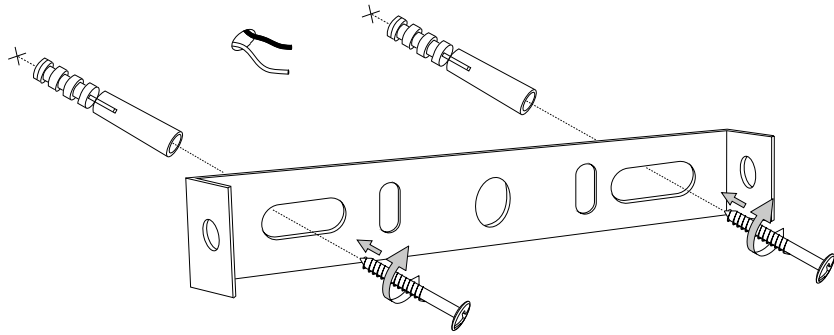

ESEGUIRE LE OPERAZIONI SEGUENDO L'ORDINE PROGRESSIVO
FOLLOW THE ASSEMBLY INSTRUCTIONS BY READING THE NUMERICAL PROGRESSION

L'INSTALLAZIONE DI QUESTO APPARECCHIO DEVE ESSERE EFFETTUATA DA PERSONALE QUALIFICATO
THE LIGHTING FITTING SHOULD BE INSTALLED BY A QUALIFIED ELECTRICIAN

①