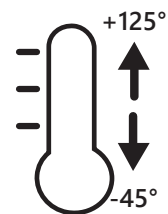

ПОДХОДИТ ДЛЯ
ИСПОЛЬЗОВАНИЯ
В БАНЕ И САУНЕ