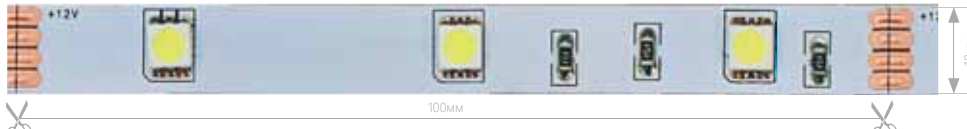

LS603 открытая лента

Лента IP20 в разрезе

В комплект входит 1 коннектор типа "мама".

12V IP20
Ra > 70
t_c -10°/+40°
1 год
30000

Артикул	Цвет свечения	Мощность, W/m	Кол-во LED/м	Световой поток, Lm/m	Длина, м	Кратность резки	Тип светодиода	Кол-во штук в коробе
27744	6500K	4.8	60	300	1	50	SMD2835	100
27597	3000K				5			40
27603	6500K			—				
27670	желтый			—				
27671	зеленый			—				
27672	красный			—				
27673	синий			—				

LS604 лента в силиконовой оболочке

Лента IP65 в разрезе

В комплект входит 1 коннектор типа "мама".

12V IP65
Ra > 70
t_c -10°/+40°
1 год
30000

Артикул	Цвет свечения	Мощность, W/m	Кол-во LED/м	Световой поток, Lm/m	Длина, м	Кратность резки	Тип светодиода	Кол-во штук в коробе
27752	6500K	4.8	60	300	1	50	SMD2835	100
27638					5			40
27640	3000K			—				
27675	зеленый			—				
27676	красный			—				
27677	синий			—				
27674	желтый			—	20			

LS606 открытая лента

30 LED/м

Лента IP20 в разрезе

В комплект входит 1 коннектор типа "мама".

12V IP20
Ra > 70
t_c -10°/+40°
30000
1 год

60 LED/м

Артикул	Цвет свечения	Мощность, W/m	Кол-во LED/м	Световой поток, Lm/m	Длина, м	Кратность резки, мм	Тип светодиода	Кол-во штук в коробе
27643	3000K	7,2	30	500	5	100	SMD5050	40
27641	6500K			—				
27678	RGB	14,4	60	1000		50		
27646	3000K			—				
27644	6500K	—	—	—	—	—	—	