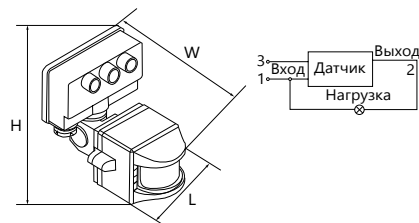

SEN15

Инфракрасный накладной с регулировкой освещенности и времени задержки от 10 секунд до 7 минут.

Артикул	Модель	Нагрузка	Освещенность	Расстояние обнаружения, м	Цвет	Размеры LxWxH, мм	Кол-во штук в упаковке
22003	SEN15	1200W	3-2000Lux	12м	белый	70x120x100	60

SEN16

Инфракрасный накладной с регулировкой освещенности и времени задержки от 10 секунд до 7 минут.

Артикул	Модель	Нагрузка	Освещенность	Расстояние обнаружения, м	Цвет	Размеры LxWxH, мм	Кол-во штук в упаковке
22074	SEN16	1200W	10-2000Lux	8м	белый	Ø45x53	100

SEN1A

Инфракрасный встраиваемый с регулировкой освещенности, чувствительности микрофона, времени задержки от 10 секунд до 7 минут.

Артикул	Модель	Нагрузка	Освещенность	Расстояние обнаружения, м	Цвет	Размеры LxWxH, мм	Монтажные размеры L1xW1xH1, мм	Кол-во штук в упаковке
22016	SEN1A	500W	3-2000Lux	12м	белый	78x54x78	50x55x40	100