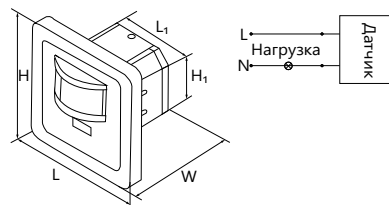

SEN16

Инфракрасный накладной с регулировкой освещенности и времени задержки от 10 секунд до 7 минут.

Артикул	Модель	Нагрузка	Освещенность	Расстояние обнаружения, м	Цвет	Размеры LxWxH, мм	Кол-во штук в упаковке
22074	SEN16	1200W	10-2000Lux	8м	белый	Ø45x53	100

SEN1A

Инфракрасный встраиваемый с регулировкой освещенности, чувствительности микрофона, времени задержки от 10 секунд до 7 минут.

Артикул	Модель	Нагрузка	Освещенность	Расстояние обнаружения, м	Цвет	Размеры LxWxH, мм	Монтажные размеры L1xW1xH1, мм	Кол-во штук в упаковке
22016	SEN1A	500W	3-2000Lux	12м	белый	78x54x78	50x55x40	100