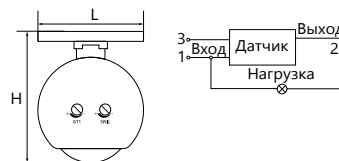

SEN15

Инфракрасный накладной с регулировкой освещенности и времени задержки от 10 секунд до 7 минут.

Артикул	Модель	Нагрузка	Освещенность	Расстояние обнаружения, м	Цвет	Размеры LxWxH, мм	Кол-во штук в упаковке
22003	SEN15	1200W	3-2000Lux	12м	белый	70x120x100	60

SEN16

Инфракрасный накладной с регулировкой освещенности и времени задержки от 10 секунд до 7 минут.

Артикул	Модель	Нагрузка	Освещенность	Расстояние обнаружения, м	Цвет	Размеры LxWxH, мм	Кол-во штук в упаковке
22074	SEN16	1200W	10-2000Lux	8м	белый	Ø45x53	100

SEN1A

Инфракрасный встраиваемый с регулировкой освещенности, чувствительности микрофона, времени задержки от 10 секунд до 7 минут.

Артикул	Модель	Нагрузка	Освещенность	Расстояние обнаружения, м	Цвет	Размеры LxWxH, мм	Монтажные размеры L1xW1xH1, мм	Кол-во штук в упаковке
22016	SEN1A	500W	3-2000Lux	12м	белый	78x54x78	50x55x40	100