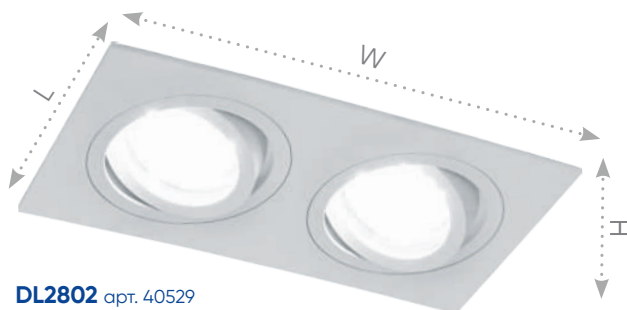

Светильники потолочные встраиваемые, белые, белый-хром

Feron

Материал: металл

MR16

DL2802 арт. 40529

LxWxH, мм
(92x175x25мм)

50W

IP20

DL2802 арт. 32640

LxWxH, мм
(92x175x25мм)

DL2801 арт. 40525

LxWxH, мм
(92x92x25мм)

DL2811 арт. 40527

ØDxH, мм
(Ø92x25мм)

DL2801 арт. 32637

LxWxH, мм
(92x92x25мм)

DL2811 арт. 32643

ØDxH, мм
(Ø92x25мм)

белый-хром

белый

Замена лампы с лицевой стороны
светильника и возможность
регулировать направление
освещения - комфорт, как часть
дизайна.

Простой и удобный монтаж.
Все необходимое в комплекте.