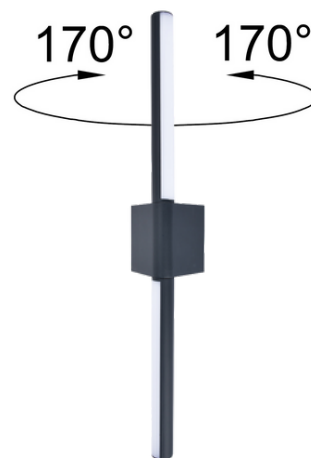

# CALAMARO

- Настенный уличный светильник
- Светодиодный источник света
- Корпус из алюминия черного цвета с рассеивателем из молочно-белого пластика
- Регулируемая арматура позволяет направлять поток света в нужную сторону
- Степень защиты IP44

① Артикул: A5191AL-2BK  
155 | 110 | 8  
LED 6W 1000Lm 4000K