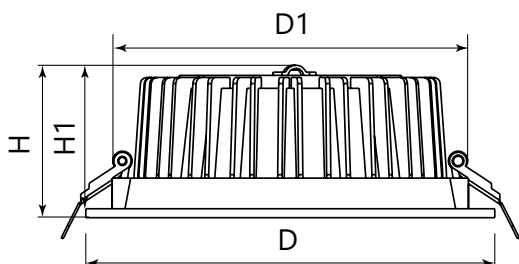

Встраиваемые светодиодные светильники AL253

Feron

Материал: алюминий, акрил

50000
ЧАСОВ

IP20

170-
265V

Встраиваемый диаметр