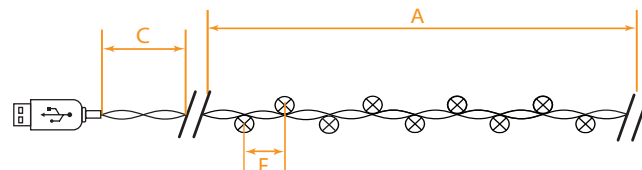

CL573 CL574

ГИРЛЯНДЫ ДЛЯ ДЕКОРА — нить

Feron

Гирлянды невидимки для украшения интерьера
Как сохранить счастливые моменты? Развесить фото на прищепках - на стене, на окне или на елке.
Или не фото, а добрые пожелания или маленькие подарки?

ОСОБЕННОСТИ:

- Возможность последовательного подключения – нет
- Источник питания – USB
- Наличие контроллера – нет
- Класс защиты от поражения электрическим током – 3
- Материал шнура – проволока

Артикул	Модель	Цвет свечения	Длина изделия (А), м	Длина сетевого шнура (С), м	Расстояние между светодиодами (Е), см	Кол-во ламп	Режим работы	Источник питания
41650	CL573	теплый белый	1,8	1,5	9	20	статичный	USB
41651	CL573	белый	1,8	1,5	9	20	статичный	USB
41652	CL574	теплый белый	4,5	1,5	9	50	статичный	USB
41653	CL574	белый	4,5	1,5	9	50	статичный	USB