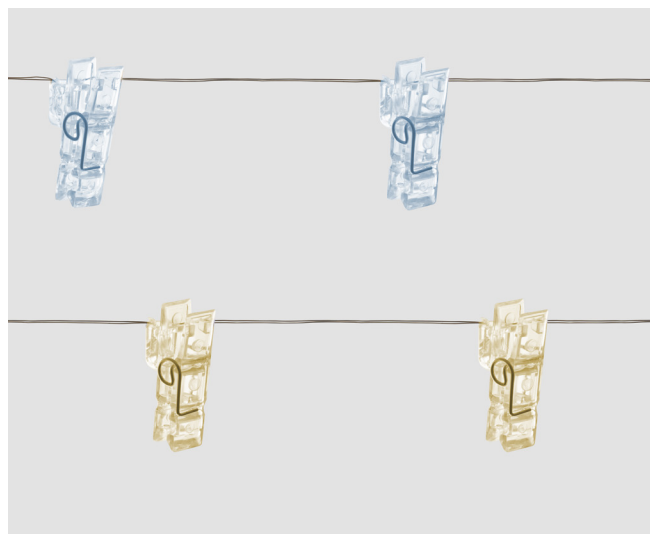

CL573 CL574

ГИРЛЯНДЫ ДЛЯ ДЕКОРА — нить

Feron

Гирлянды невидимки для украшения интерьера
 Как сохранить счастливые моменты? Развесить фото на прищепках - на стене, на окне или на елке.
 Или не фото, а добрые пожелания или маленькие подарки?

ОСОБЕННОСТИ:

- Возможность последовательного подключения – нет
- Источник питания – USB
- Наличие контроллера – нет
- Класс защиты от поражения электрическим током – 3
- Материал шнура – проволока

| Артикул | Модель | Цвет свечения | Длина изделия (А), м | Длина сетевого шнура (С), м | Расстояние между светодиодами (Е), см | Кол-во ламп | Режим работы | Источник питания |
|---------|--------|---------------|----------------------|-----------------------------|---------------------------------------|-------------|--------------|------------------|
| 41650 | CL573 | теплый белый | 1,8 | 1,5 | 9 | 20 | статичный | USB |
| 41651 | CL573 | белый | 1,8 | 1,5 | 9 | 20 | статичный | USB |
| 41652 | CL574 | теплый белый | 4,5 | 1,5 | 9 | 50 | статичный | USB |
| 41653 | CL574 | белый | 4,5 | 1,5 | 9 | 50 | статичный | USB |