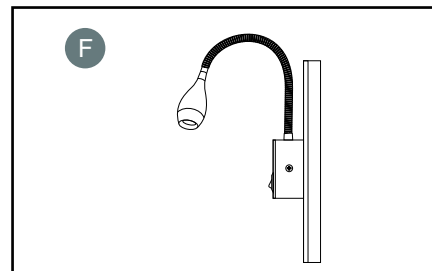

Модели / Models:

A7005AP-1SS A7603AP-1WH A7603AP-1BK

Комплектация / Package Contents:

A

LED wall light/
светодиодный встраиваемый светильник
для общего или акцентного освещения

B

C

D

E

www.artelamp.it