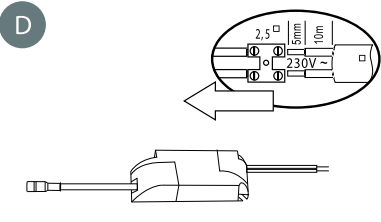

**Модели / Models:**

A7005AP-1SS A7603AP-1WH A7603AP-1BK

**Комплектация / Package Contents:**

**A**

LED wall light/  
светодиодный встраиваемый светильник  
для общего или акцентного освещения

**B**

**C**

**D**