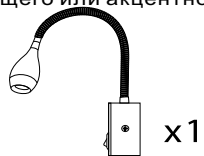

**Модели / Models:**

A7005AP-1SS A7603AP-1WH A7603AP-1BK

**Комплектация / Package Contents:**

**A**

LED wall light/  
светодиодный встраиваемый светильник  
для общего или акцентного освещения

**B**

**C**

**D**