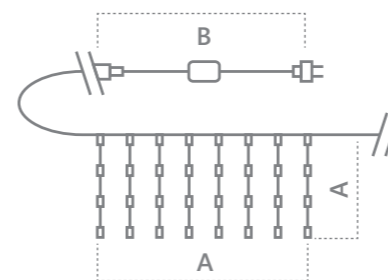

«Занавес». Расстояние между светодиодами – 10см.
 Соединение в линию – есть (до 5шт.)
 Длина шнура питания – 3м. Наличие контроллера – нет.
 Цвет шнура – прозрачный.

IP44 ПВХ КЛАСС ЗАЩИТЫ 2 230V -45°C - +50°C 12 МЕСЯЦЕВ
 СТЕПЕНЬ ЗАЩИТЫ МАТЕРИАЛ КЛАСС ЗАЩИТЫ 2 НАПРЯЖЕНИЕ РАБОЧИЙ ТЕМПЕРАТУРНЫЙ ДИАПАЗОН ГАРАНТИЯ

CL18
 Видео на
[youtube.com](https://www.youtube.com)

CL19
 Видео на
[youtube.com](https://www.youtube.com)

Модель	Артикул	Фото	Цвет свечения	Тип свечения	Мощность Вт	Размер гирлянды (А), м	Количество светодиодов	Кол-во подвесов
CL18	48172		мультицвет	плавная смена цвета	8	1,5*1,5	160	10
CL18	32323		теплый белый	статичный	8	1,5*1,5	160	10
CL19	32328		теплый белый +строб	статичный мерцание	10	2*1,5	204	12
CL18	32326		теплый белый +строб	статичный мерцание	8	1,5*1,5	160	10
CL19	32331		белый	статичный	10	2*1,5	204	12
CL18	32324		белый	статичный	8	1,5*1,5	160	10
CL19	32329		белый +строб	статичный мерцание	10	2*1,5	204	12
CL18	32327		белый +строб	статичный мерцание	8	1,5*1,5	160	10
CL19	32332		синий	статичный	10	2*1,5	204	12
CL18	32325		синий	статичный	8	1,5*1,5	160	10
CL19	32330		желтый	статичный	10	2*1,5	204	12
CL18	41622		желтый	статичный	8	1,5*1,5	160	10
CL19	41623		желтый	статичный	10	2*1,5	204	12