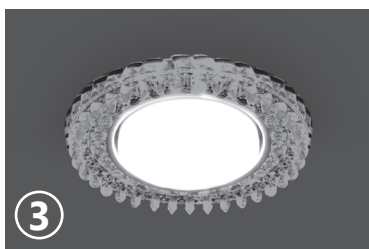

Современное решение для освещения помещений!

1
Светильник со включенной подсветкой и лампой

2
Светильник со включенной подсветкой

3
Светильник со включенной лампой

Светодиодный светильник **CD4027** разработан специально для натяжных потолков и подвесных систем.

Применяется как для декоративной подсветки, так и для основного освещения помещений.

Особенностью новых моделей светильников является подсветка кристаллов при помощи светодиодной ленты расположенной по периметру светильника, что обеспечивает возможность отдельного включения светодиодной подсветки или лампы (при подключении к разным выключателям).

ПРЕИМУЩЕСТВА:

- Под лампу с цоколем GX53
- Простой и быстрый монтаж
- Разнообразие неповторимых и идеально ровных световых рисунков на потолке

Артикул	29541
Мощность:	11W max + 3W (LED)
Напряжение:	230V/50Hz
Патрон:	GX53
Тип лампы:	GX53
Кол-во светодиодов:	20LED
Цветовая тем-ра LED-подсветки:	4000K
Материал:	полимер
Размеры:	Ø130 × 35мм
Встраиваемый размер:	Ø100мм
Цвет кристаллов:	прозрачный
Класс защиты:	I