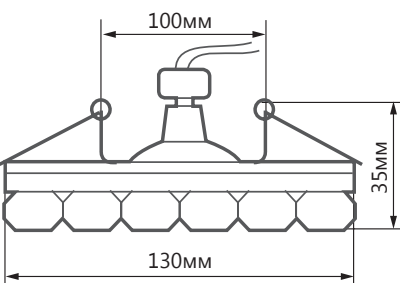

3
Светильник со включенной лампой

Светодиодный светильник **CD4027** разработан специально для натяжных потолков и подвесных систем.

Применяется как для декоративной подсветки, так и для основного освещения помещений.

Особенностью новых моделей светильников является подсветка кристаллов при помощи светодиодной ленты расположенной по периметру светильника, что обеспечивает возможность отдельного включения светодиодной подсветки или лампы (при подключении к разным выключателям).

ПРЕИМУЩЕСТВА:

- Под лампу с цоколем GX53
- Простой и быстрый монтаж
- Разнообразие неповторимых и идеально ровных световых рисунков на потолке

Артикул	29541
Мощность:	11W max + 3W (LED)
Напряжение:	230V/50Hz
Патрон:	GX53
Тип лампы:	GX53
Кол-во светодиодов:	20LED
Цветовая тем-ра LED-подсветки:	4000K
Материал:	полимер
Размеры:	Ø130 × 35мм
Встраиваемый размер:	Ø100мм
Цвет кристаллов:	прозрачный
Класс защиты:	I

EAC IP20