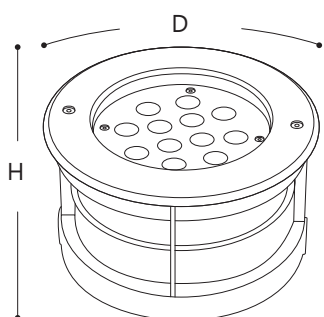

Оптическая часть светильника защищена при помощи внешнего кольца из нержавеющей стали и калёного стекла. Корпус светильника выполнен из литого под давлением алюминия. Внутри корпуса установлена светодиодная матрица с отражателем. Для обеспечения высокой степени защиты IP67 используется силиконовый уплотнитель. В комплект входит специальный пластиковый бокс для монтажа светильника.

Модель	SP2707		SP2708		SP2703		
Артикул	32134	32135	32136	32137	32116	32117	32115
Мощность:	18W		24W		36W		
Напряжение:	AC 85-265V / 50Hz						
Световой поток:	1800Lm		2000Lm		3240Lm		-
Цветовая тем-ра/цвет свечения:	2700K	6400K	2700K	6400K	2700K	6400K	RGB
Габаритный размер, D x H:	200 x 90мм		250 x 90мм		300 x 95		
Встраиваемый размер:	190 x 90мм		235 x 90мм		290 x 90мм		
Материал корпуса:	алюминий						
Цвет корпуса:	металлик						
Степень защиты:	IP67						
Класс защиты:	I						
Рабочее значение температуры грунта:	от -20 до +25°C						
Гарантия:	2 года						