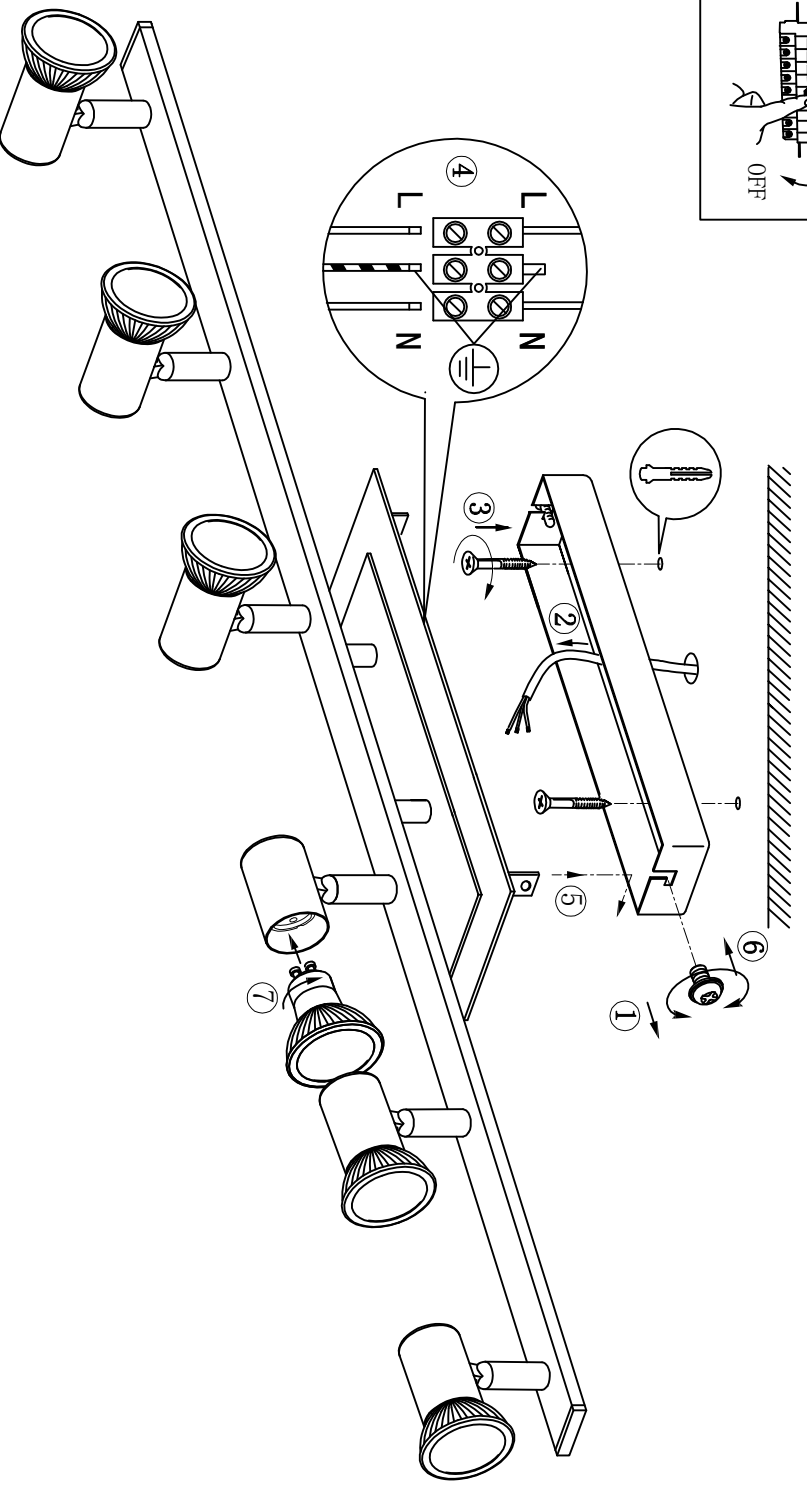

B

BLA90927

A5印制

		东莞东进照明有限公司		名称 罗特洛六头射灯	
校对				货号	90927(2010-231E)
绘图	谢安华			通用 货号	20872
审核		版次	V:		
批准		日期	20100707		