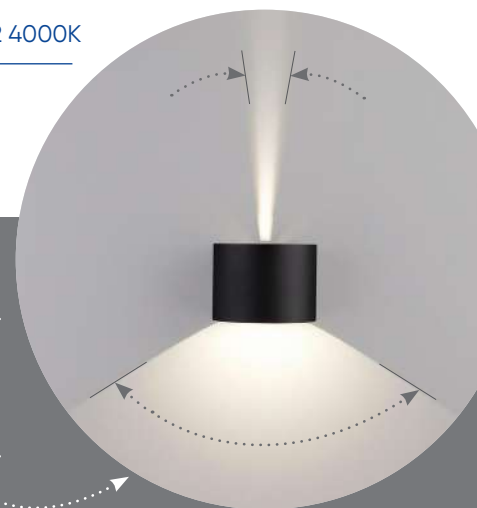

Архитектурные светодиодные светильники серии «Майами», черные

Feron

Материал: алюминий, стекло.

IP54

2*3W

230V

DH012 арт. 48098 3000K
арт. 11870 4000K

LxWxH, мм
(100x100x100)

DH013 арт. 11872 4000K

LxWxH, мм
(135x115x100)

Возможность регулировки
угла с помощью
подвижных шторок.

Светильники подходят как для
оформления фасадов, так и для
интерьерной подсветки. Их можно
располагать как группами, так и по
одному.