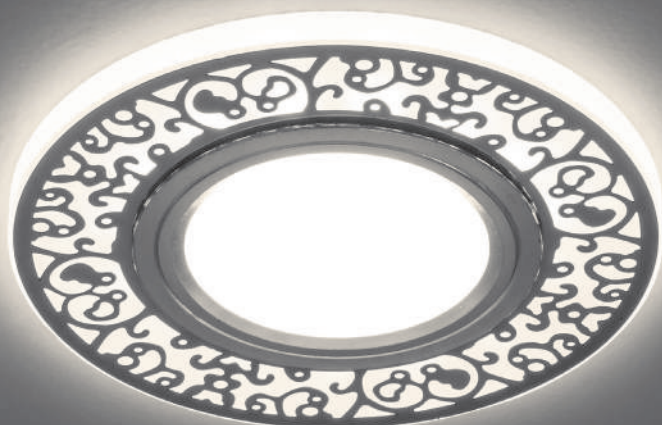

Элегантный встраиваемый светильник **CD950** украсит интерьер и предоставит возможность дополнительной подсветки помещения. Светильник подсвечивается встроенными в корпус светодиодами, что позволяет увидеть фактуру и красоту светильника во включенном состоянии.

Светильник может устанавливаться как в подвесные, так и в натяжные потолки. Он оборудован драйвером для подключения светодиодной подсветки для прямого включения в сеть 230V и в качестве основного источника света используются лампы типа MR16, рассчитанные на напряжение питания 12V с цоколем G5.3.

EAC IP20 

www.feron.ru

Артикул	29712
Мощность:	50W
Напряжение:	12V
Патрон:	G5.3
Лампа:	MR16
Кол-во светодиодов:	15LED
Цветовая тем-ра LED-подсветки:	4000K
Материал:	декоративное стекло
Размеры:	Ø115 × 23мм
Встраиваемый размер:	Ø65мм
Цвет светильника:	белый матовый
Класс защиты:	II

Элегантный встраиваемый светильник **CD951** украсит интерьер и предоставит возможность дополнительной подсветки помещения. Светильник подсвечивается встроенными в корпус светодиодами, что позволяет увидеть фактуру и красоту светильника во включенном состоянии.