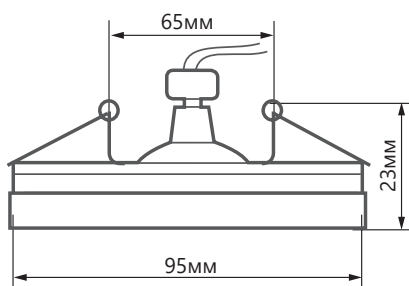

EAC IP20 

www.feron.ru

Артикул	29712
Мощность:	50W
Напряжение:	12V
Патрон:	G5.3
Лампа:	MR16
Кол-во светодиодов:	15LED
Цветовая тем-ра LED-подсветки:	4000K
Материал:	декоративное стекло
Размеры:	Ø115 × 23мм
Встраиваемый размер:	Ø65мм
Цвет светильника:	белый матовый
Класс защиты:	II