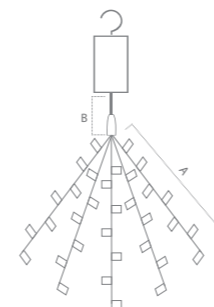

«Фейерверк». Расстояние между светодиодами –10см.  
Соединение в линию – нет.  
Количество режимов– 8 режимов.  
Наличие контроллера – есть.  
Цвет шнура: прозрачный.

CL595  
Видео на  
[youtube.com](https://www.youtube.com)

| Модель | Артикул | Фото | Цвет свечения | Мощность Вт | Размер гирлянды (А), м | Длина шнура питания (В), м | Количество светодиодов | Пульт ДУ |
|--------|---------|------|---------------|-------------|------------------------|----------------------------|------------------------|----------|
| CL595  | 41656   |      | мультицвет    | 6           | 0,3                    | 0,25                       | 100                    | есть     |
| CL595  | 41654   |      | теплый белый  | 6           | 0,3                    | 0,25                       | 100                    | есть     |
| CL595  | 41655   |      | белый         | 6           | 0,3                    | 0,25                       | 100                    | есть     |