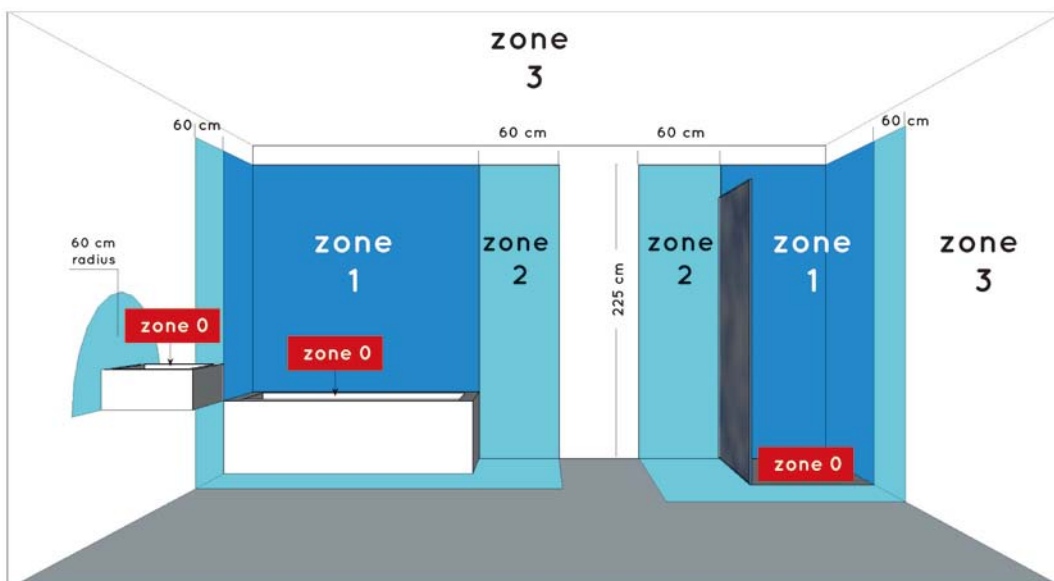

### General

**Dimensions LxWxH** : 24cm x 10cm x 12.3cm  
**Height maximum** : 12.3 cm  
**Dimensions shade LxWxH** : Ø5.7cm x 9.8cm  
**Main material** : aluminium  
**Ceiling rose material** : aluminium  
**Color** : Sand White  
**Style** : Modern  
**Shape** : oblong  
**Weight** : 1.15kg  
**Warranty** : 2 years

### Product specifications

**Dimmable** : Yes  
**Light direction** : downward  
**Adjustable in height** : Yes  
**Directional** : Directional  
**Cable** : Without Cable  
**Cable length** : N/A  
**Sensor** : Without Sensor  
**Control** : Light Switch Control  
**IP-Class** : 44  
**Electric class** : 1  
**Light source including** ? : Yes  
**Lamp socket** : GU10  
**Light source number** : 2  
**Power requirements** : 220-240V ~50Hz  
**Bulb type & maximum wattage** : GU10 LED MAX.2X5W