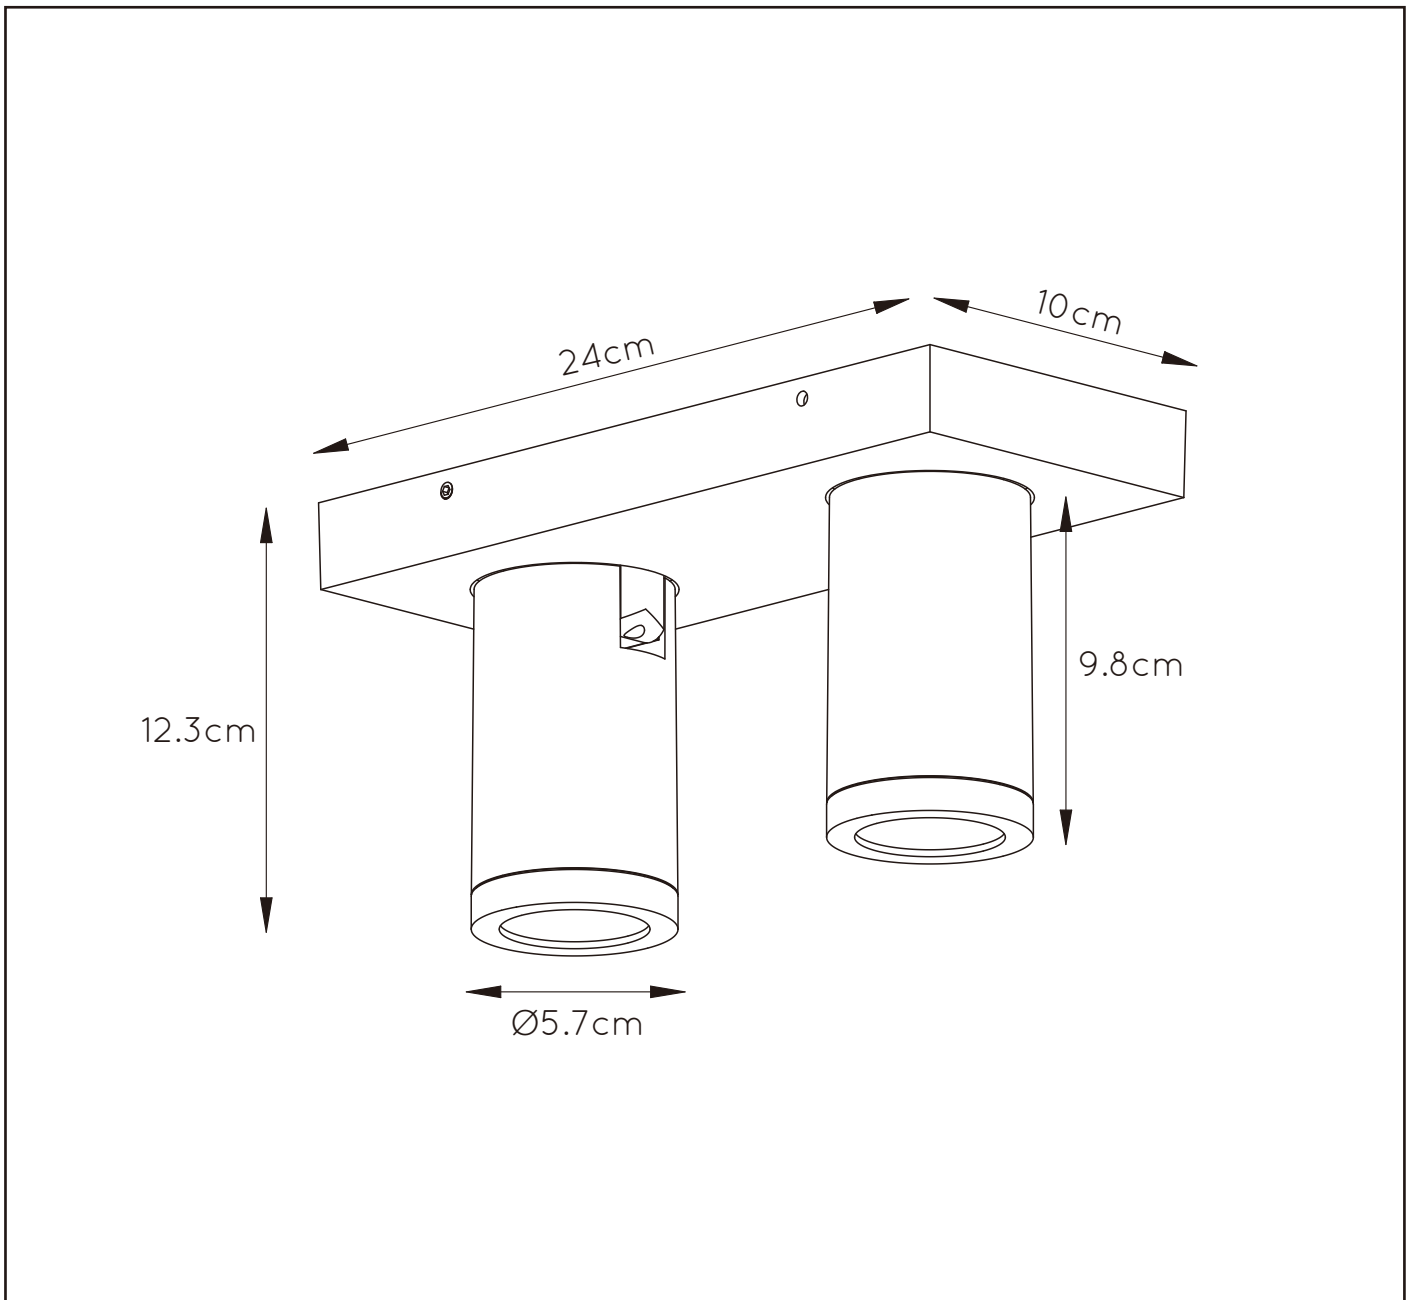

TAYLOR

Item number : 09930/10/31

EAN code : 5411212092649