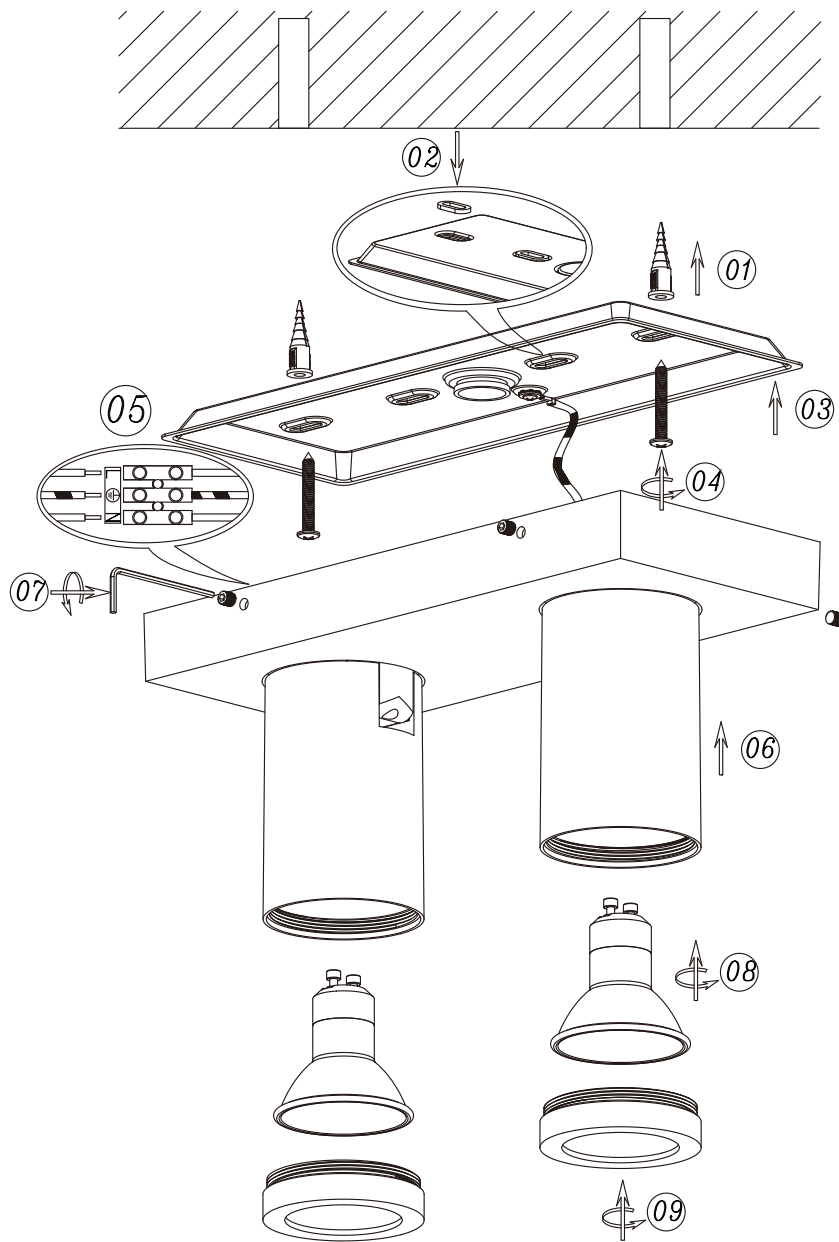

### General

**Dimensions LxWxH** : 24cm x 10cm x 12.3cm  
**Height maximum** : 12.3 cm  
**Dimensions shade LxWxH** : Ø5.7cm x 9.8cm  
**Main material** : aluminium  
**Ceiling rose material** : aluminium  
**Color** : Sand White  
**Style** : Modern  
**Shape** : oblong  
**Weight** : 1.15kg  
**Warranty** : 2 years

### Product specifications

**Dimmable** : Yes  
**Light direction** : downward  
**Adjustable in height** : Yes  
**Directional** : Directional  
**Cable** : Without Cable  
**Cable length** : N/A  
**Sensor** : Without Sensor  
**Control** : Light Switch Control  
**IP-Class** : 44  
**Electric class** : 1  
**Light source including** ? : Yes  
**Lamp socket** : GU10  
**Light source number** : 2  
**Power requirements** : 220-240V ~50Hz  
**Bulb type & maximum wattage** : GU10 LED MAX.2X5W

# TAYLOR

Item number : 09930/10/31

EAN code : 5411212092649

Dit product bevat een lichtbron van energie-efficiëntieklasse A+  
 Ce produit contient une source lumineuse de classe énergétique A+  
 This product contains a light source of energy efficiency class A+  
 Dieses Produkt enthält eine Lichtquelle der Energieeffizienzklasse A+  
 Ten produkt zawiera ród o wiat a o klasie efektywno ci energetycznej A+