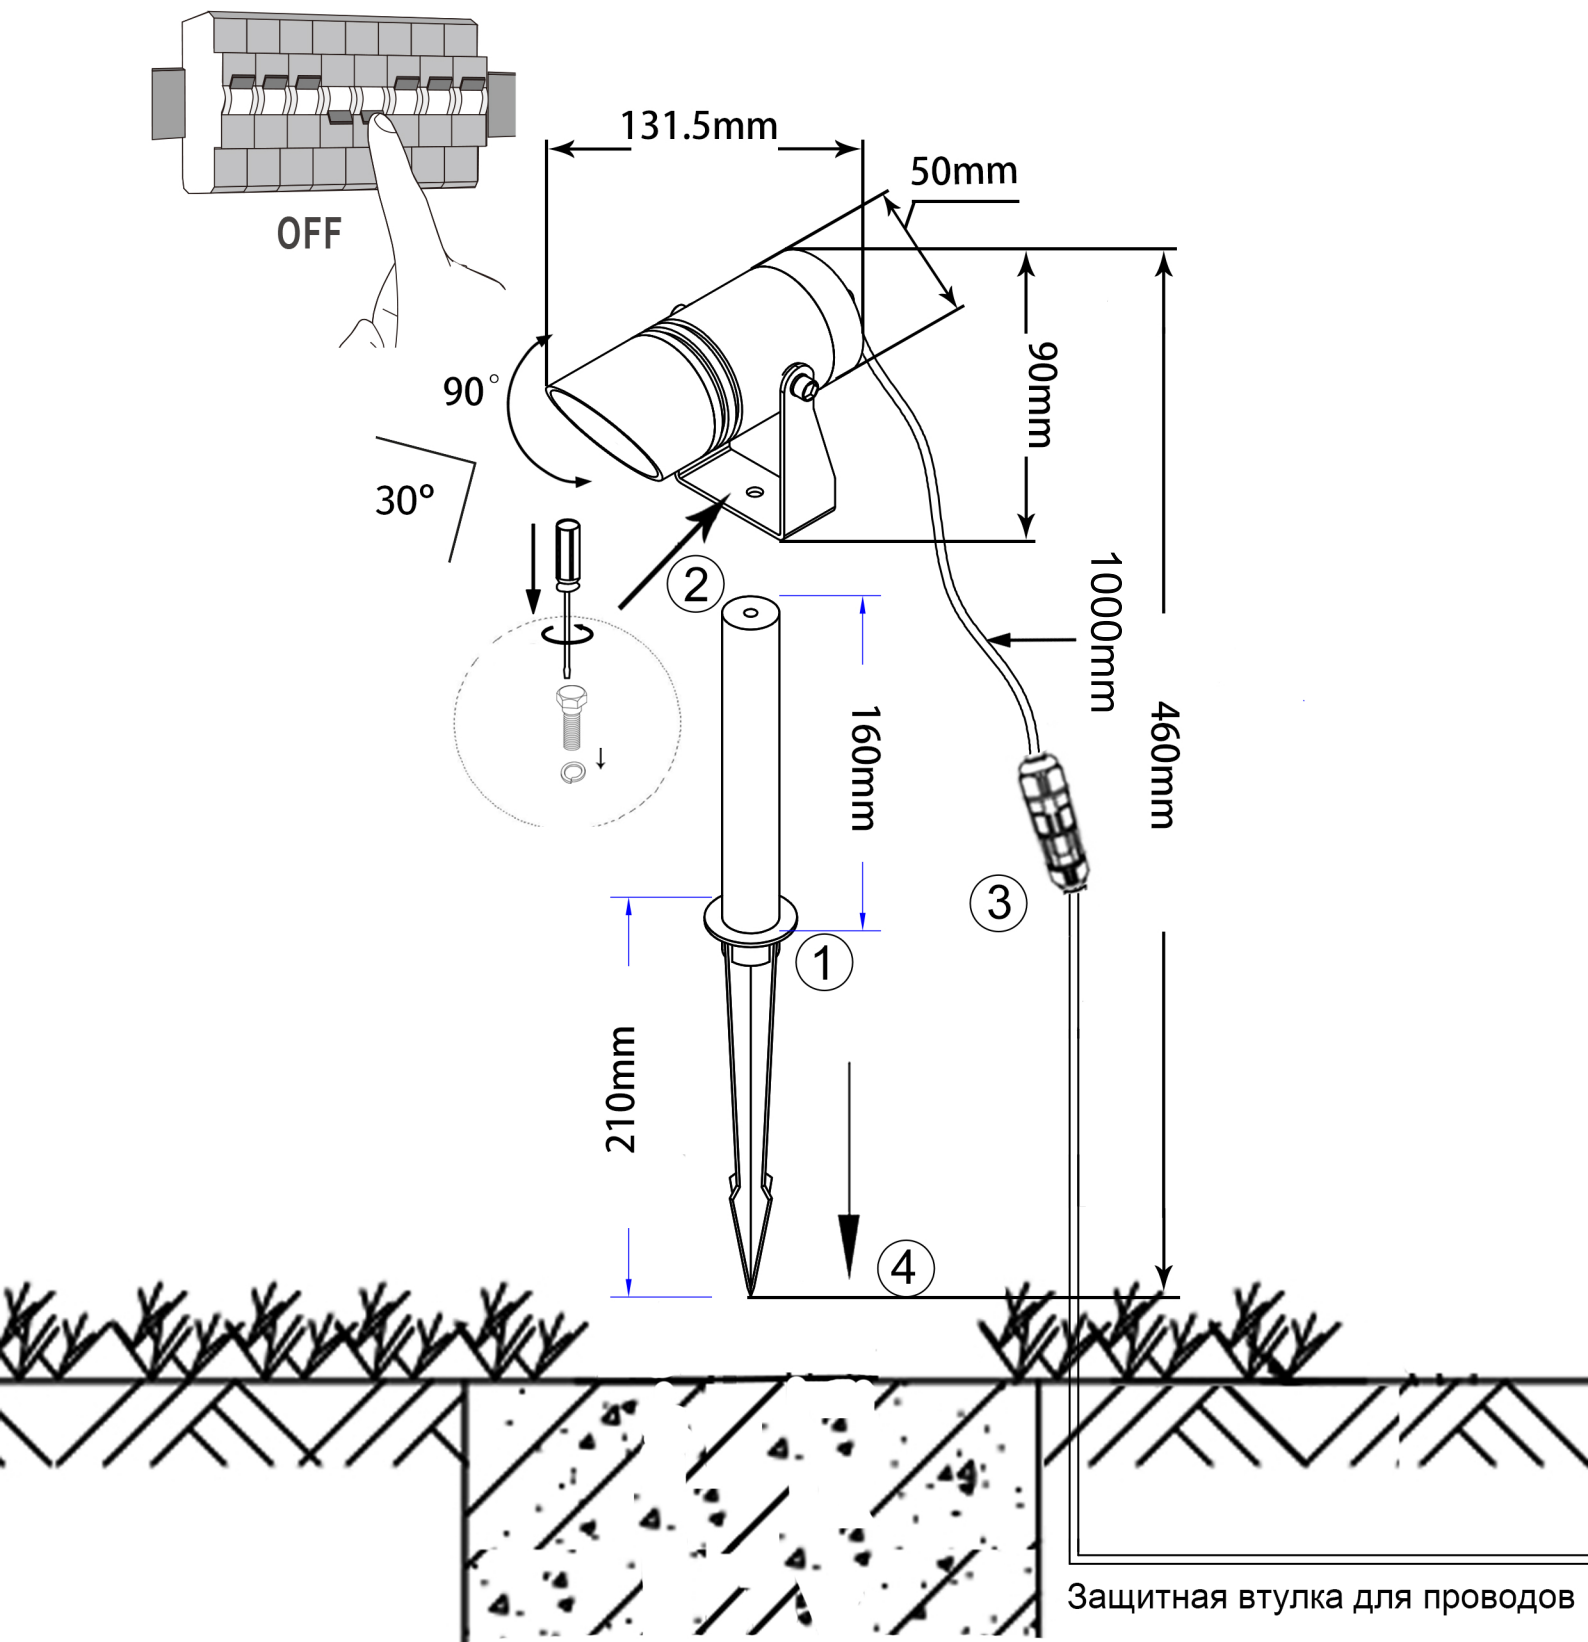

INSTALLATION INSTRUCTION ODEON LIGHT

NATURE COLLECTION 6648/6GL

1. Убедитесь, что входное напряжение находится в диапазоне AC 220-240V.

2. Отключите питание

3. Обязательно используйте герметичные кабельные коннекторы IP68, идущие в комплект со светильником