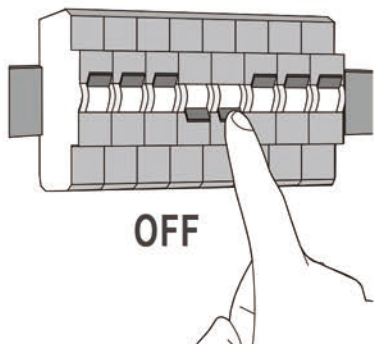

# INSTALLATION INSTRUCTION ODEON LIGHT

NATURE COLLECTION 6648/12WL3

1. Убедитесь, что входное напряжение находится в диапазоне AC220-240V.
2. Отключите питание
3. Обязательно используйте герметичные кабельные коннекторы IP68, идущие в комплект со светильником