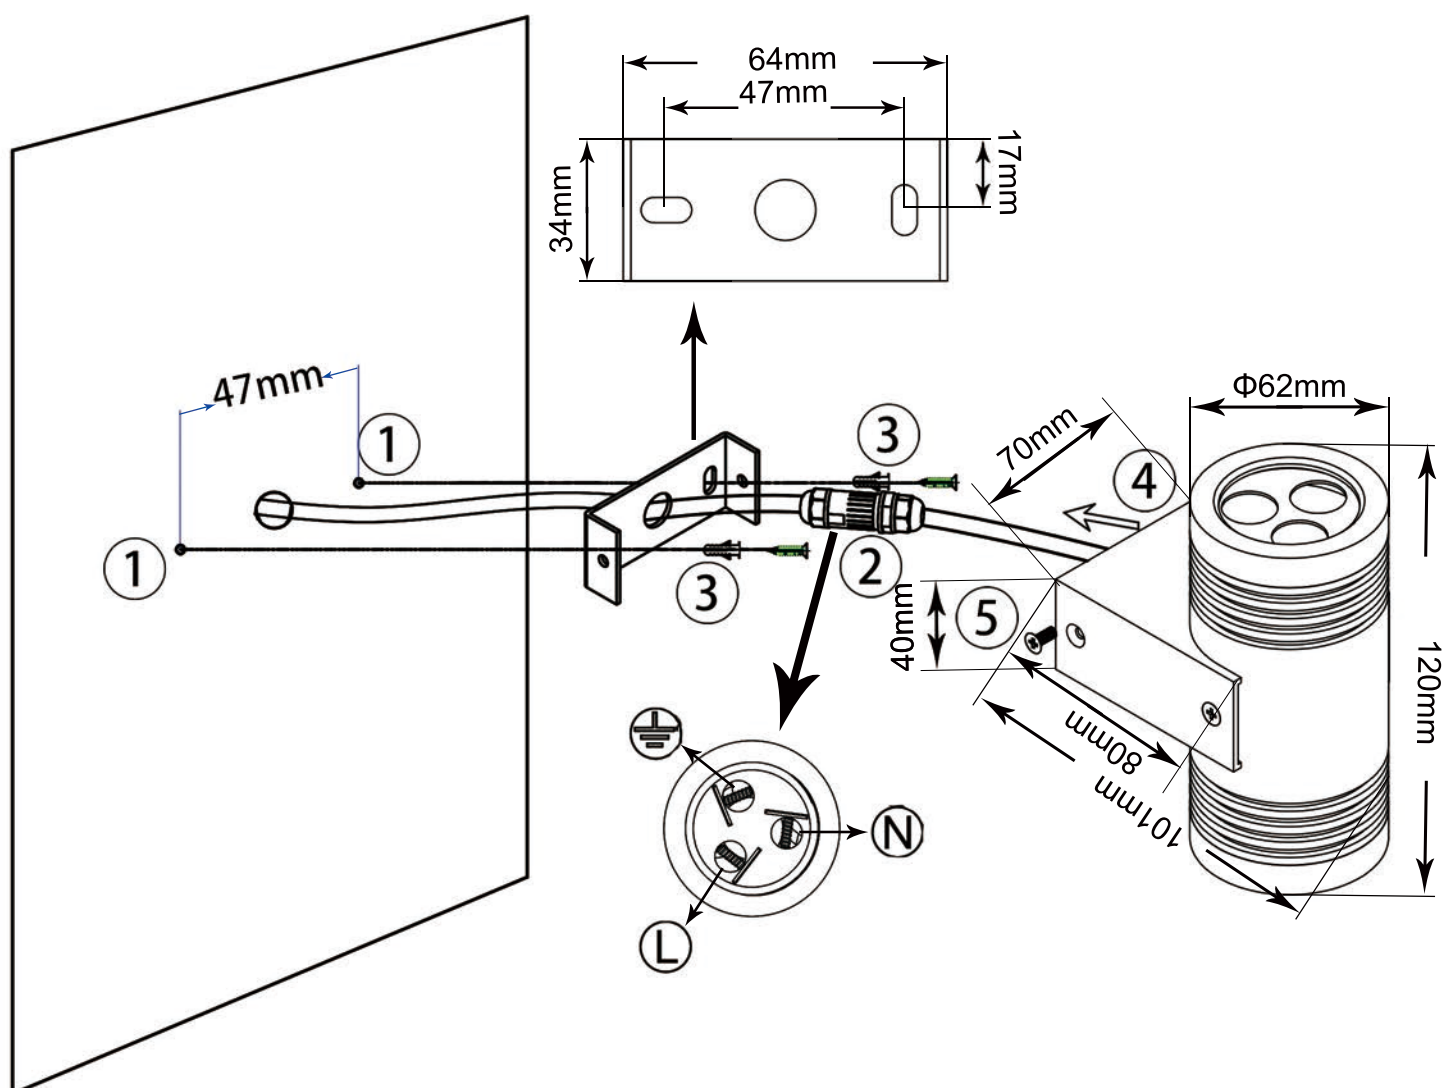

# INSTALLATION INSTRUCTION ODEON LIGHT

NATURE COLLECTION 6648/12WL3

1. Убедитесь, что входное напряжение находится в диапазоне AC220-240V.
2. Отключите питание
3. Обязательно используйте герметичные кабельные коннекторы IP68, идущие в комплект со светильником