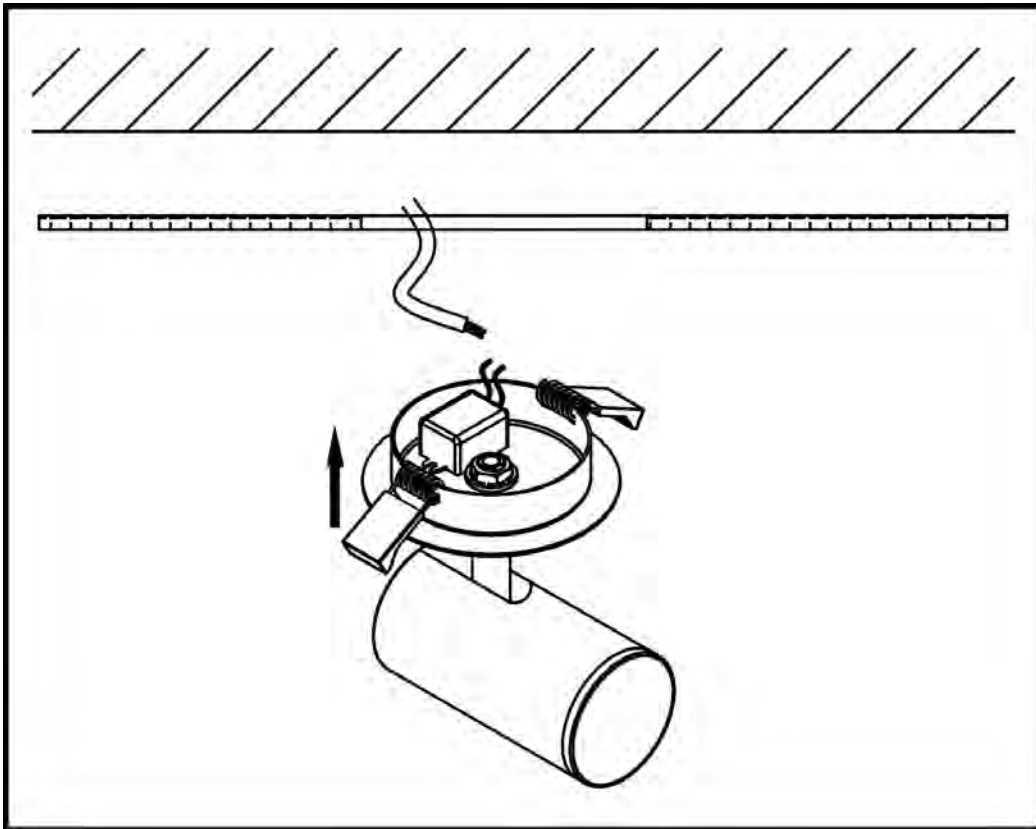

Схема установки светодиодного встраиваемого светильника.