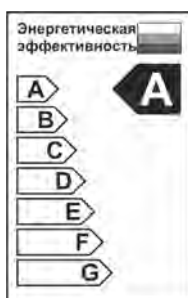

Дата продажи:

Арт. _____ (Штамп продавца и подпись)

Фабрика-изготовитель:

Жонгшан Гужен Женью Лайтинг Мануфактори
Адрес: 3F, Донгсинг Роад, Кансан, Гужень, Жонгшан Сити, Гуангдонг, КНР

Импортер:

ООО «Эдельвейс». Юридический адрес: 690012, Приморский край, г. Владивосток ул. Березовая, дом 25.