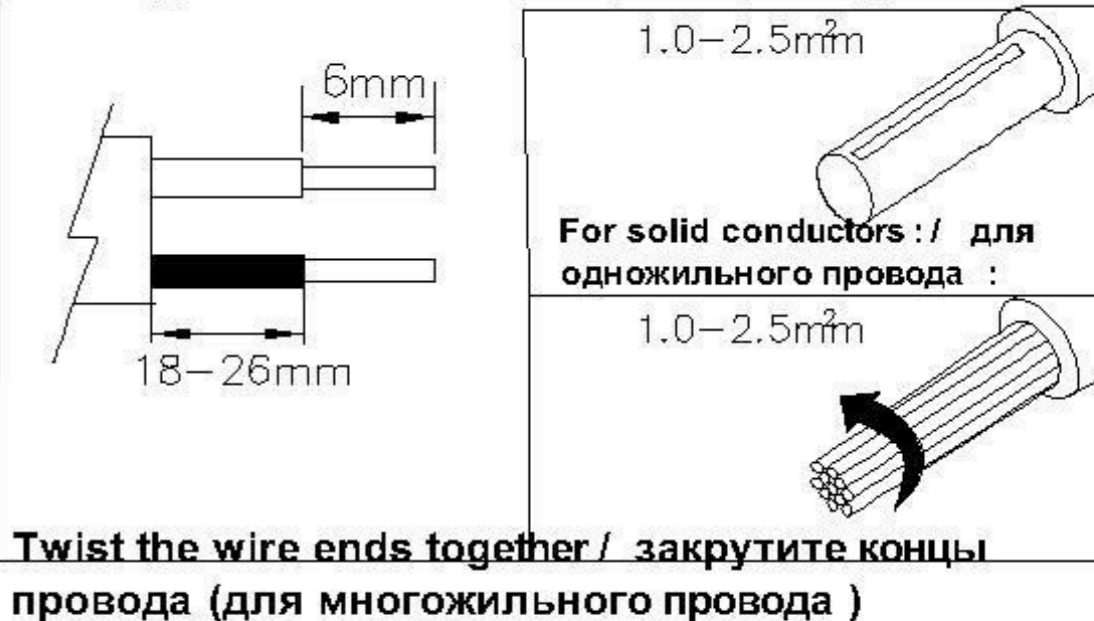

(1) Mounting / Установка

(2) Cable and lamp installation / Установка проводки и светильника

Safety distance / Безопасное расстояние

Material Thickness
Max.25mm
Толщина материала
макс. 25 мм

Power Cord Preparation :
подготовка питающего провода :

CAUTION SYMBOL ВНИМАНИЕ

- We recommend installation to be done by your local licensed and qualified electricity
установка изделий должна производиться только лицензированным и квалифицированным электриком .
- $\ominus 0.1m$ The minimum distance from the illuminated object is 0.1m.
расстояние от источника света до стены минимум 0,1 м.
- Do not touch the illuminated light source so as not to burn.
не притрагивайтесь к источнику света пока он горячий .
- Please switch off the power source before installation or replacement.
пожалуйста ,выключайте электричество до замены источника света или при замене изделия
- To be applied on indoor application only.
изделие предназначено только для внутреннего использования