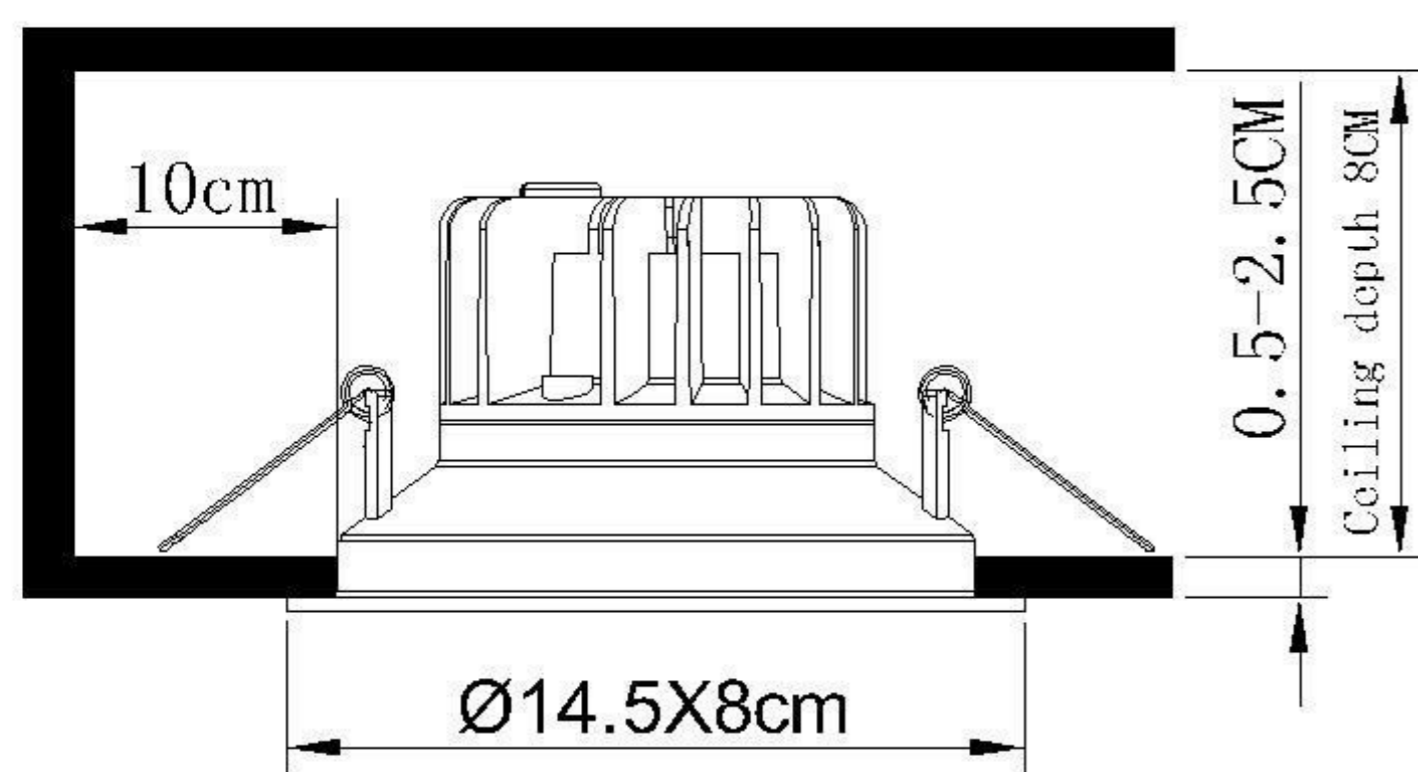

TECHNICAL SPECIFICATION / Техническая спецификация

Voltage / Напряжение	:	AC110-240V
Frequency / Частота	:	50/60Hz
Light source / Источник света	:	COB 15W
IP Protection / IP-защита	:	IP20
MODEL / Модель	:	A3315PL-1WH

(1) Mounting / Установка

(2) Cable and lamp installation / Установка проводки и светильника

Safety distance / Безопасное расстояние

Material Thickness
Max.25mm
Толщина материала
макс. 25 мм

Power Cord Preparation :
подготовка питающего провода :

CAUTION SYMBOL ВНИМАНИЕ

- We recommend installation to be done by your local licensed and qualified electricity
установка изделий должна производиться только лицензированным и квалифицированным электриком .
- $\ominus 0.1m$ The minimum distance from the illuminated object is 0.1m.
расстояние от источника света до стены минимум 0,1 м.
- Do not touch the illuminated light source so as not to burn.
не притрагивайтесь к источнику света пока он горячий .
- Please switch off the power source before installation or replacement.
пожалуйста ,выключайте электричество до замены источника света или при замене изделия
- To be applied on indoor application only.
изделие предназначено только для внутреннего использования