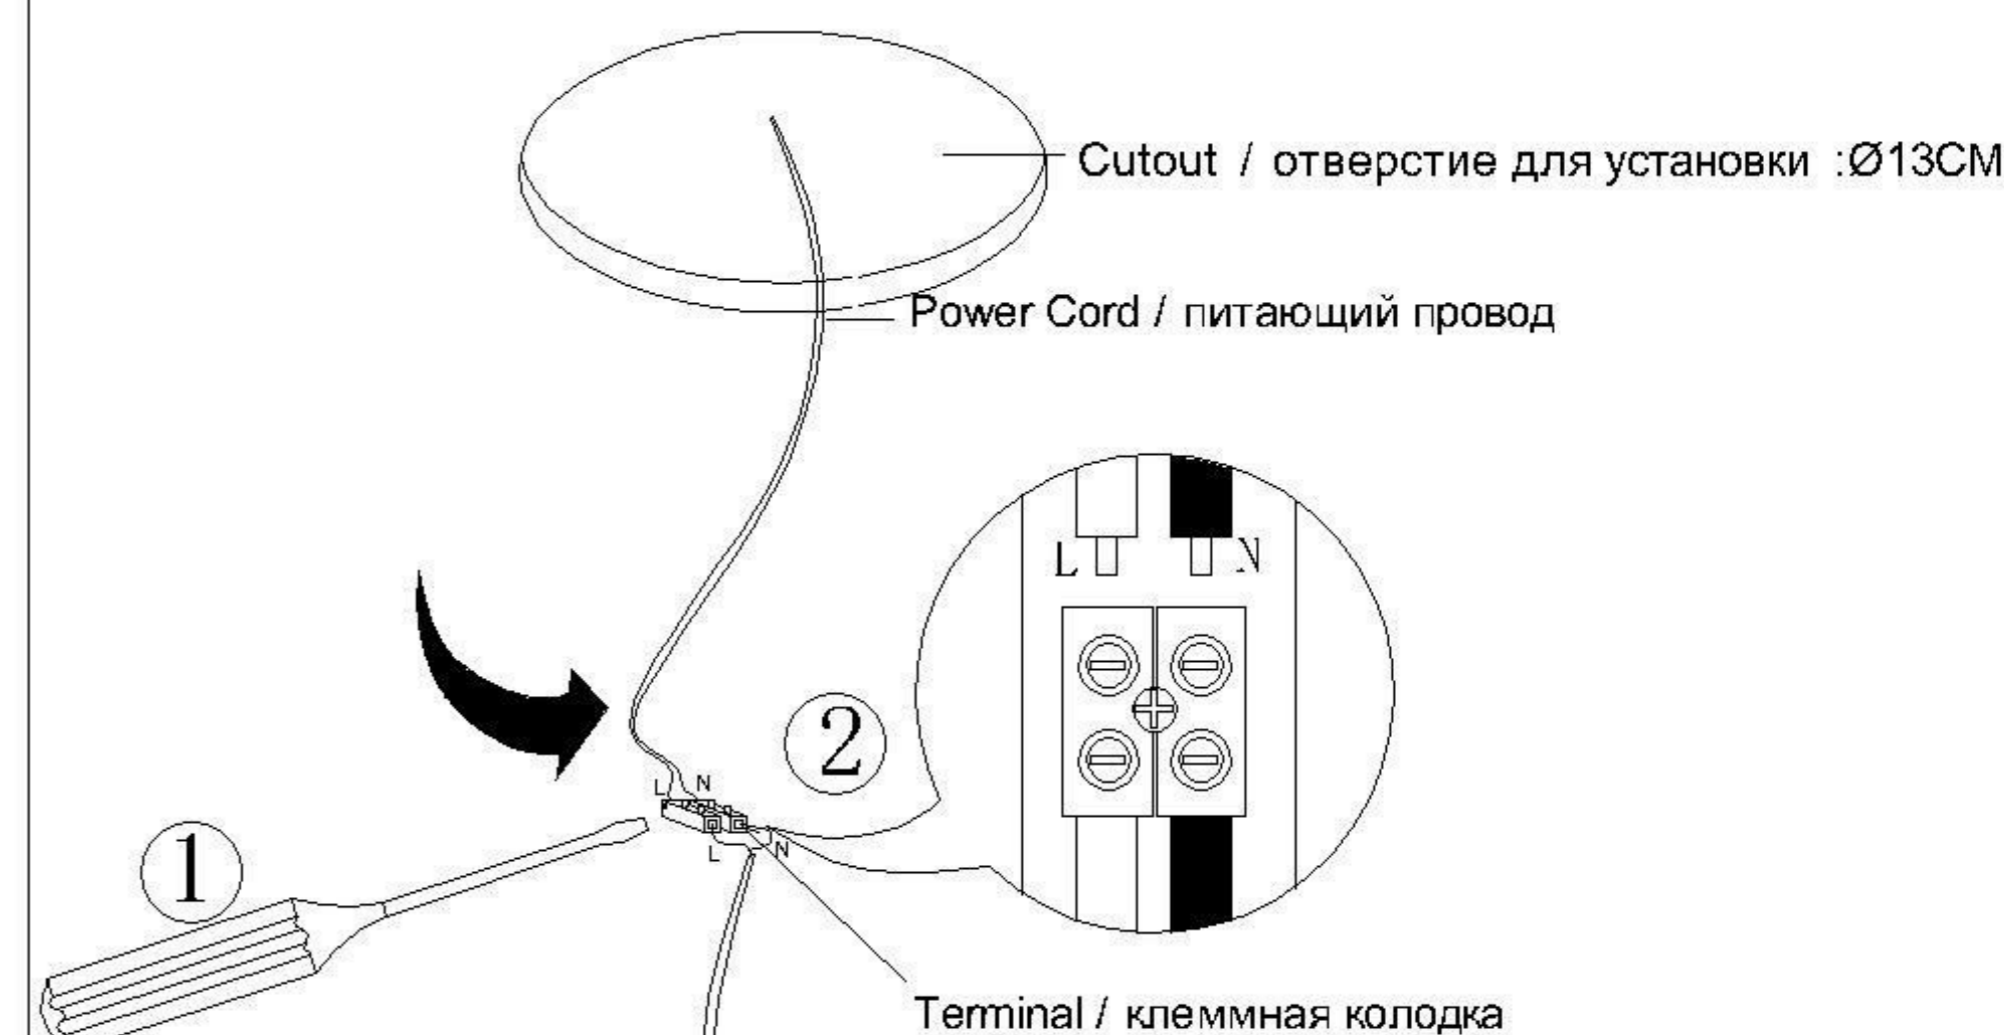

TECHNICAL SPECIFICATION / Техническая спецификация

Voltage / Напряжение	:	AC110-240V
Frequency / Частота	:	50/60Hz
Light source / Источник света	:	COB 15W
IP Protection / IP-защита	:	IP20
MODEL / Модель	:	A3315PL-1WH

(1) Mounting / Установка

(2) Cable and lamp installation / Установка проводки и светильника

Safety distance / Безопасное расстояние

Material Thickness
Max.25mm
Толщина материала
макс. 25 мм

Power Cord Preparation :
подготовка питающего провода :

CAUTION SYMBOL ВНИМАНИЕ

- We recommend installation to be done by your local licensed and qualified electricity
установка изделий должна производиться только лицензированным и квалифицированным электриком .
- $\ominus 0.1m$ The minimum distance from the illuminated object is 0.1m.
расстояние от источника света до стены минимум 0,1 м.
- Do not touch the illuminated light source so as not to burn.
не притрагивайтесь к источнику света пока он горячий .
- Please switch off the power source before installation or replacement.
пожалуйста ,выключайте электричество до замены источника света или при замене изделия
- To be applied on indoor application only.
изделие предназначено только для внутреннего использования