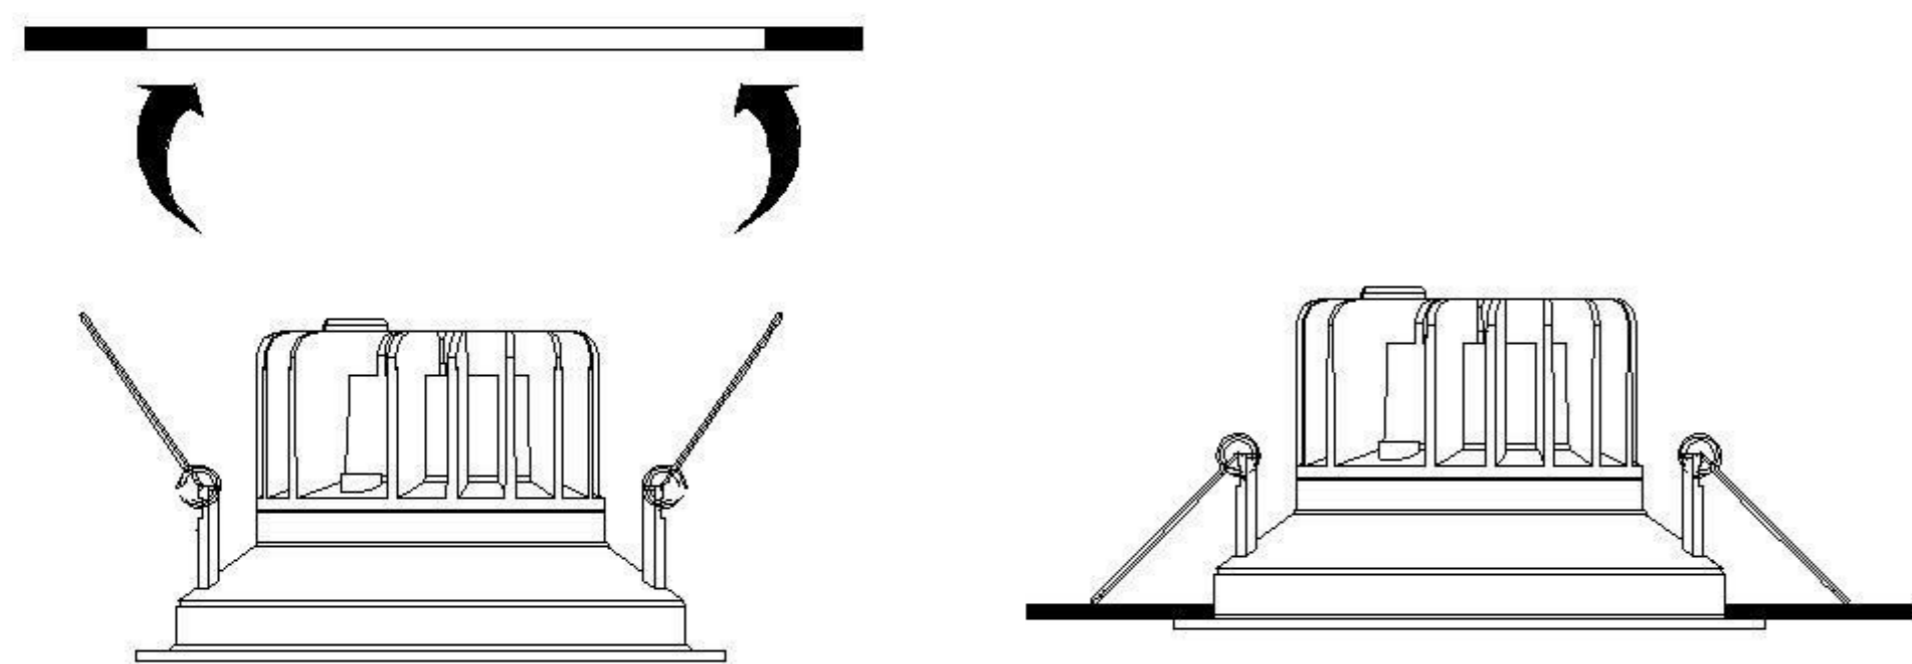

TECHNICAL SPECIFICATION / Техническая спецификация

Voltage / Напряжение	:	AC110-240V
Frequency / Частота	:	50/60Hz
Light source / Источник света	:	COB 15W
IP Protection / IP-защита	:	IP20
MODEL / Модель	:	A3315PL-1WH

(1) Mounting / Установка

(2) Cable and lamp installation / Установка проводки и светильника

Safety distance / Безопасное расстояние

Material Thickness
Max.25mm
Толщина материала
макс. 25 мм

Power Cord Preparation :
подготовка питающего провода :

CAUTION SYMBOL ВНИМАНИЕ

- We recommend installation to be done by your local licensed and qualified electricity
установка изделий должна производиться только лицензированным и квалифицированным электриком .
- $\ominus 0.1m$ The minimum distance from the illuminated object is 0.1m.
расстояние от источника света до стены минимум 0,1 м.
- Do not touch the illuminated light source so as not to burn.
не притрагивайтесь к источнику света пока он горячий .
- Please switch off the power source before installation or replacement.
пожалуйста ,выключайте электричество до замены источника света или при замене изделия
- To be applied on indoor application only.
изделие предназначено только для внутреннего использования