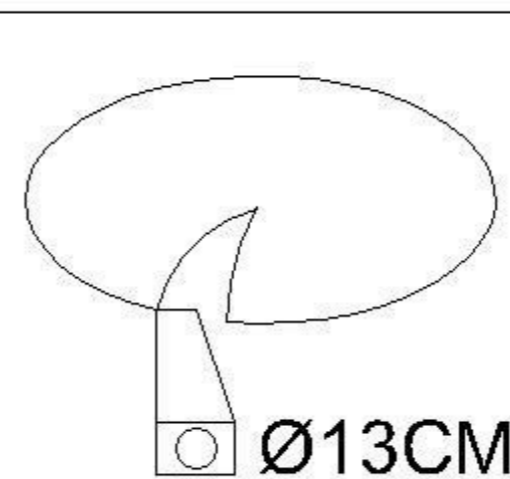

TECHNICAL SPECIFICATION / Техническая спецификация

Voltage / Напряжение	:	AC110-240V
Frequency / Частота	:	50/60Hz
Light source / Источник света	:	COB 15W
IP Protection / IP-защита	:	IP20
MODEL / Модель	:	A3315PL-1WH

(1) Mounting / Установка

(2) Cable and lamp installation / Установка проводки и светильника

Safety distance / Безопасное расстояние

Material Thickness
Max.25mm
Толщина материала
макс. 25 мм

Power Cord Preparation :
подготовка питающего провода :