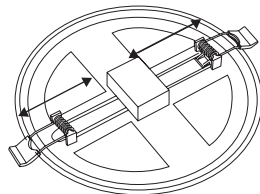

Механизм регулировки монтажного диаметра – пожалуй лучшее инженерное изобретение, которое избавит от затрат на дополнительные монтажные работы, сэкономит время на подборе аналогов в заданных размерах.

РЕГУЛИРУЕМЫЙ РАЗМЕР

МОНТАЖНОГО ДИАМЕТРА

Оборотная сторона

Модель	Артикул	Мощность	Размеры D×H	Встраиваемый диаметр D1	Световой поток	Цветовая температура	Цвет корпуса
AL508	41564	6W	Ø100×20мм	Ø50-90мм	480Lm	2700K	белый
	29725					4000K	
	32544					6400K	
	41565	9W	Ø118×20мм	Ø50-100мм	720Lm	2700K	
	29726					4000K	
	32545					6400K	
	41566	14W	Ø175×20мм	Ø50-160мм	1120Lm	2700K	
	29727					4000K	
	32546					6400K	
41023	20W	Ø230×20мм	Ø50-210мм	1600Lm	4000K		
41024					6400K		