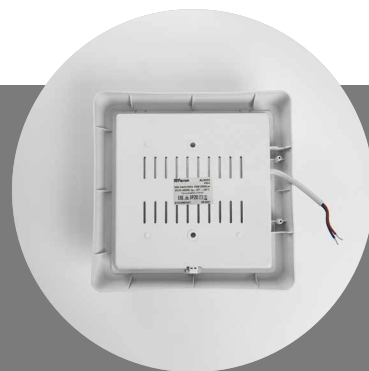

20W 1600Lm

арт. 41778 (4000K)

арт. 41779 (6500K)

25W 2000Lm

арт. 41780 (4000K)

арт. 41781 (6500K)

Универсальное решение для
ЖКХ: качественная сборка
и отличные комплектующие
в совокупности с доступной
ценой и высоким сроком
гарантии.