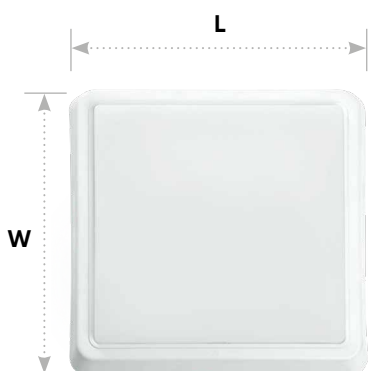

Светильники накладные светодиодные AL3021

Feron

Материал: пластик

50000
часов

4000K/
6500K

IP20

Также, в ассортименте
круглый светильник
AL3020

LxWxH, мм140x140x35

10W 800Lm

арт. 41774 (4000K)

арт. 41775 (6500K)

LxWxH, мм170x170x35

15W 1200Lm

арт. 41776 (4000K)

арт. 41777 (6500K)

LxWxH, мм190x190x35