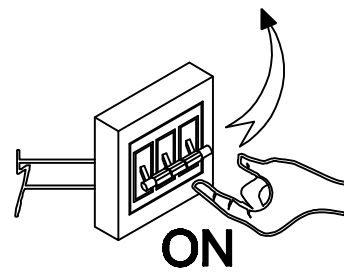

ASSEMBLY INSTRUCTION

A

ИНСТРУКЦИЯ A2848SP-5GO

a

No.	Specification	Qty
A	E14(220-240V 60W)	5
B	Ø4*29 CM	20
C	Ø4*17 CM	26

B

20 PCS

C

26 PCS

b

c

d

f

e

g