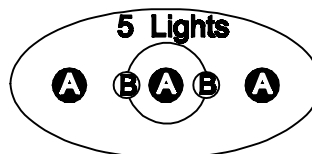

ASSEMBLY INSTRUCTION

A

ИНСТРУКЦИЯ A2848SP-5GO

a

No.	Specification	Qty
A	E14(220-240V 60W)	5
B	Ø4*29 CM	20
C	Ø4*17 CM	26

B

20 PCS

C

26 PCS

b

c

d

f

e

g