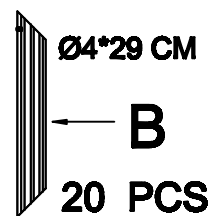

ASSEMBLY INSTRUCTION

A

ИНСТРУКЦИЯ A2848SP-5GO

a

No.	Specification	Qty
A	E14(220-240V 60W)	5
B	Ø4*29 CM	20
C	Ø4*17 CM	26

B

20 PCS

C