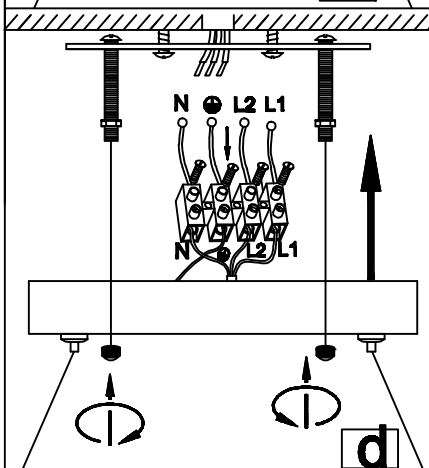

ASSEMBLY INSTRUCTION

A

ИНСТРУКЦИЯ A2848SP-5GO

a

No.	Specification	Qty
A	E14(220-240V 60W)	5
B	Ø4*29 CM	20
C	Ø4*17 CM	26

B

20 PCS

C

26 PCS

b

c

d

f

e

g