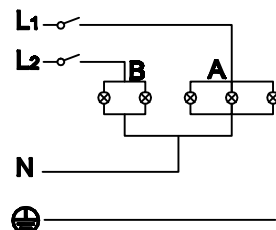

ASSEMBLY INSTRUCTION

A

ИНСТРУКЦИЯ A2848SP-5GO

a

No.	Specification	Qty
A	E14(220-240V 60W)	5
B	Ø4*29 CM	20
C	Ø4*17 CM	26

B

20 PCS

C

26 PCS

b

c

d

f

e

g