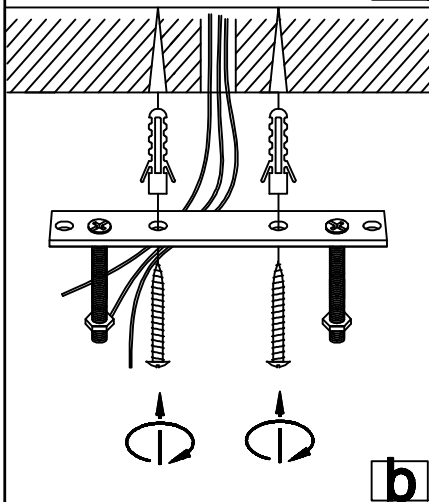

ASSEMBLY INSTRUCTION

A

ИНСТРУКЦИЯ A2848SP-5GO

a

No.	Specification	Qty
A	E14(220-240V 60W)	5
B	Ø4*29 CM	20
C	Ø4*17 CM	26

B

20 PCS

C

26 PCS

b

c

d

f

e

g