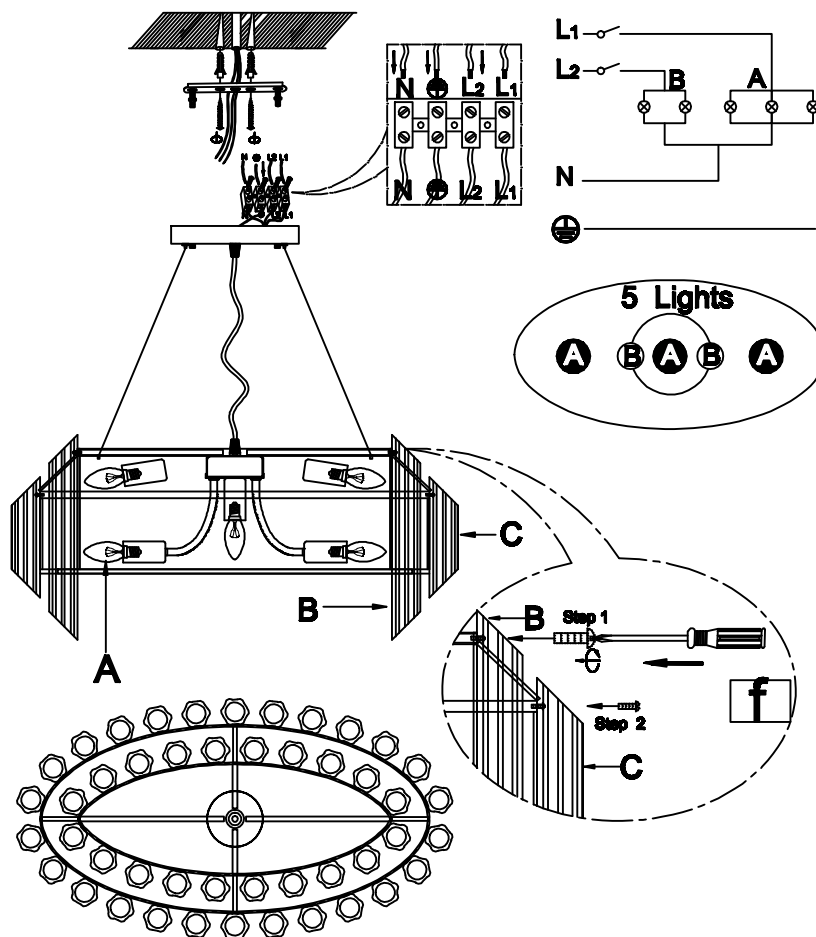

ASSEMBLY INSTRUCTION

A

ИНСТРУКЦИЯ A2848SP-5GO

a

No.	Specification	Qty
A	E14(220-240V 60W)	5
B	Ø4*29 CM	20
C	Ø4*17 CM	26

B

20 PCS

C

26 PCS

b

c

d

f

e

g