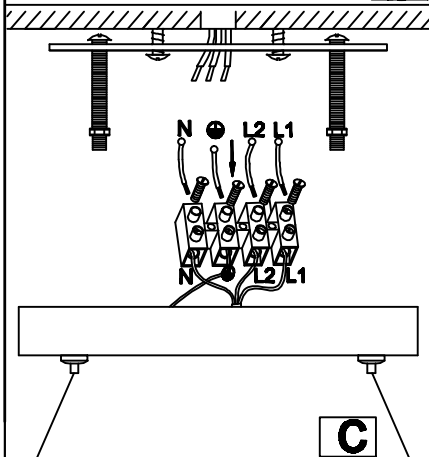

ASSEMBLY INSTRUCTION

A

ИНСТРУКЦИЯ A2848SP-5GO

a

No.	Specification	Qty
A	E14(220-240V 60W)	5
B	Ø4*29 CM	20
C	Ø4*17 CM	26

B

20 PCS

C

26 PCS

b

c

d

f

e

g