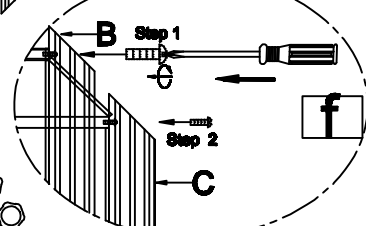

ASSEMBLY INSTRUCTION

A

ИНСТРУКЦИЯ A2848SP-5GO

a

No.	Specification	Qty
A	E14(220-240V 60W)	5
B	Ø4*29 CM	20
C	Ø4*17 CM	26

B

20 PCS

C

26 PCS

b

c

d

f

e

g