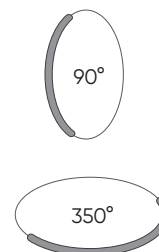

Трековые светильники AL198 ТМ FERON предназначены для использования с лампами типоразмера MR16 и цоколем GU10.

AL198

арт. 48939 белый

MR16 15W IP40
WxH, mm (55x176)

арт. 48940 черный

MR16 15W IP40
WxH, mm (55x176)