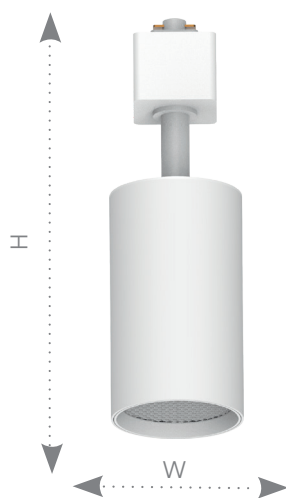

Трековые светильники на шинопровод 1-фазные AL198

Feron

Материал: алюминий

50000
ЧАСОВ

GU10

ГАРАНТИЯ

24

МЕСЯЦА

Трековые светильники AL198 ТМ FERON предназначены для использования с лампами типоразмера MR16 и цоколем GU10.

AL198

арт. 48939 белый

MR16 15W IP40
WxH, mm (55x176)

арт. 48940 черный

MR16 15W IP40
WxH, mm (55x176)

ОСОБЕННОСТИ:

- Удобство регулировки направления светового луча: светильник вращается на 350° по горизонтальной оси и на 90° по вертикальной оси
- Прочный и лёгкий алюминиевый корпус
- Простой монтаж и надёжная фиксация