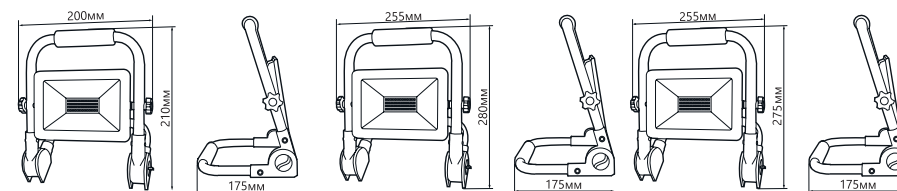

В комплекте с прожектором идет штатив, который позволяет устанавливать светильник на любую ровную поверхность и настраивать освещение под необходимым углом.

Компактный размер корпуса и складной штатив делают прожектор очень удобным в транспортировке.

### ПРЕИМУЩЕСТВА:

- Полная комплектация входит штатив и сетевой шнур с вилкой
- Длина сетевого шнура - 1,5м
- Широкий диапазон рабочих температур -40°C - +45°C
- Удобная для транспортировки конструкция
- Корпус из литого под давлением алюминия
- Высокое качество сборки и соответствие всем требованиям ГОСТ

LL-512/30W

LL-513/50W

LL-515/70W

Модель	Артикул	Мощность	Цветовая температура:	Световой поток:	Цвет корпуса	Размеры
LL-512	29746	30W	6400K	2400Lm	черный, желтый	210x200x57мм
LL-513	29747	50W		4000Lm		280x255x57мм
LL-515	41545	70W		6300Lm		275x255x57мм

### ПРЕИМУЩЕСТВА:

- Быстрый и удобный монтаж. Стальной окрашенный корпус с защитой от коррозии.

Варианты использования

МЕТАЛЛ  
ПЛАСТИК

Модель	Артикул	Размер в сложенном виде	Максимальная высота	Цвет корпуса
LL-500	41546	60*10см	165*80см	желтый