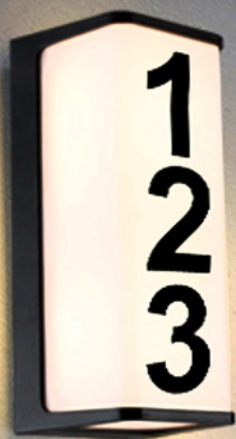

LANCIA

- Настенные уличные светильники
- Светодиодный источник света
- Корпус из пластика черного цвета с молочно-белым рассеивателем
- В комплекте числа-наклейки для обозначения номера дома
- Повышенная степень защиты IP65

NEW

1

Артикул: A6419AL-1BK
120 |→9 |↗8
LED 10W 1000Lm 4200K

2

Артикул: A6418AL-1BK
112 |↔12 |↗9
LED 8W 650Lm 4200K