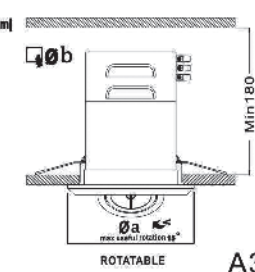

# ASSEMBLY INSTRUCTION

A2023PL-3 A2123PL-3 A2765PL-5  
 A8046PL-1 A8018PL-1 A8016PL-1  
 A5962PL-3 A8086PL-1 A8030PL-1  
 A8353PL-1 A5930PL-1 A5930PL-2  
 A5930PL-3 A5930PL-4WH A5930PL-4SI A5930PL-4BK

## ИНСТРУКЦИЯ

series item no	ROTATABLE/NONROTATABLE	a	b
A2023PL-3	NONROTATABLE IP44	75	67
A2123PL-3	NONROTATABLE IP44	75	67
A2765PL-5	NONROTATABLE	29	25
A8046PL-1	NONROTATABLE	80	55
A8018PL-1	NONROTATABLE	80	55
A8016PL-1	NONROTATABLE	96	55
A5962PL-3	NONROTATABLE	80	55
A8086PL-1	NONROTATABLE	85	55
A8030PL-1	NONROTATABLE	90	55
A8353PL-1	NONROTATABLE	90	55
A5930PL-1	ROTATABLE	135*135	110*110
A5930PL-2	ROTATABLE	240*135	205*110
A5930PL-3	ROTATABLE	335*135	300*110
A5930PL-4WH	ROTATABLE	250*120	215*110
A5930PL-4SI	ROTATABLE	250*120	215*110
A5930PL-4BK	ROTATABLE	250*120	215*110