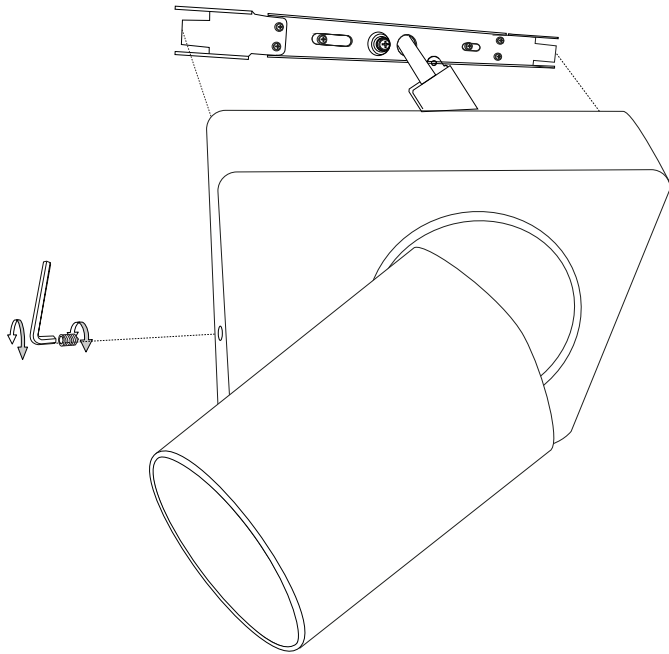

IDEAL LUX s.r.l.
Via Taglio Destro 32
30035 Mirano (VE) Italy
www.ideal-lux.com

IDEAL LUX Warehouse
Via delle Industrie, 8/D
30036 Santa Maria di Sala (Venezia)
8.00 - 12.00 / 13.30 - 17.00

1

2

3

4