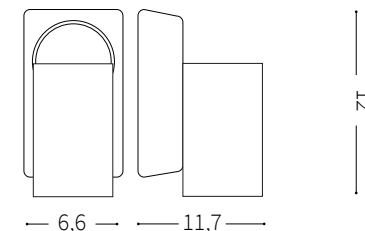

REV 11/11/2019

Rudy AP1

Lampada da parete e soffitto
Wall and ceiling lamp
Applique et plafonnier
Wandleuchte und deckenleuchte
Lámpara de pared y de techo
Настенные и потолочные светильники

max 1 x 35W GU10 / 220~240V
50/60Hz
- 8021696229027 BIANCO
- 8021696229010 NERO