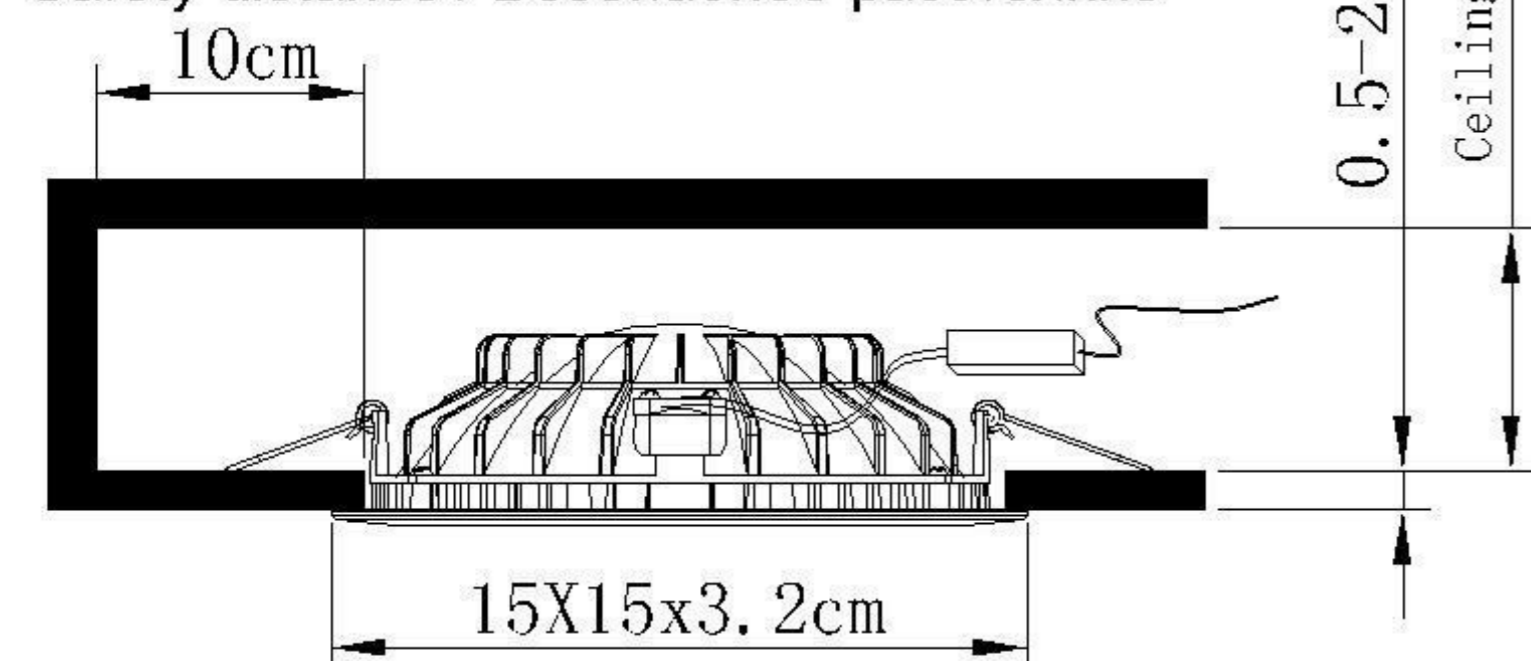

TECHNICAL SPECIFICATION / Техническая спецификация

Voltage / Напряжение	:	AC110-240V
Frequency / Частота	:	50/60Hz
Light source / Источник света	:	SMD 5W+COB 5W
IP Protection / IP-защита	:	IP20
MODEL / Модель	:	A7245PL-2WH

(1) Mounting / Установка

(2) Cable and lamp installation / Установка проводки и светильника

Safety distance / Безопасное расстояние

Ceiling depth 60mm
0.5-2.5cm

13.5X13.5cm

Material Thickness
Max.25mm

(2) Cable and lamp installation / Установка проводки и светильника

CAUTION SYMBOL ВНИМАНИЕ

- We recommend installation to be done by your local licensed and qualified electricity
установка изделий должна производиться только лицензированным и квалифицированным электриком .
- $\ominus_{0.1M}$ The minimum distance from the illuminated object is 0.1m.
расстояние от источника света до стены минимум 0,1 м.
- Do not touch the illuminated light source so as not to burn.
не притрагивайтесь к источнику света пока он горячий .
- Please switch off the power source before installation or replacement.
пожалуйста ,выключайте электричество до замены источника света или при замене изделия
- To be applied on indoor application only.
изделие предназначено только для внутреннего использования