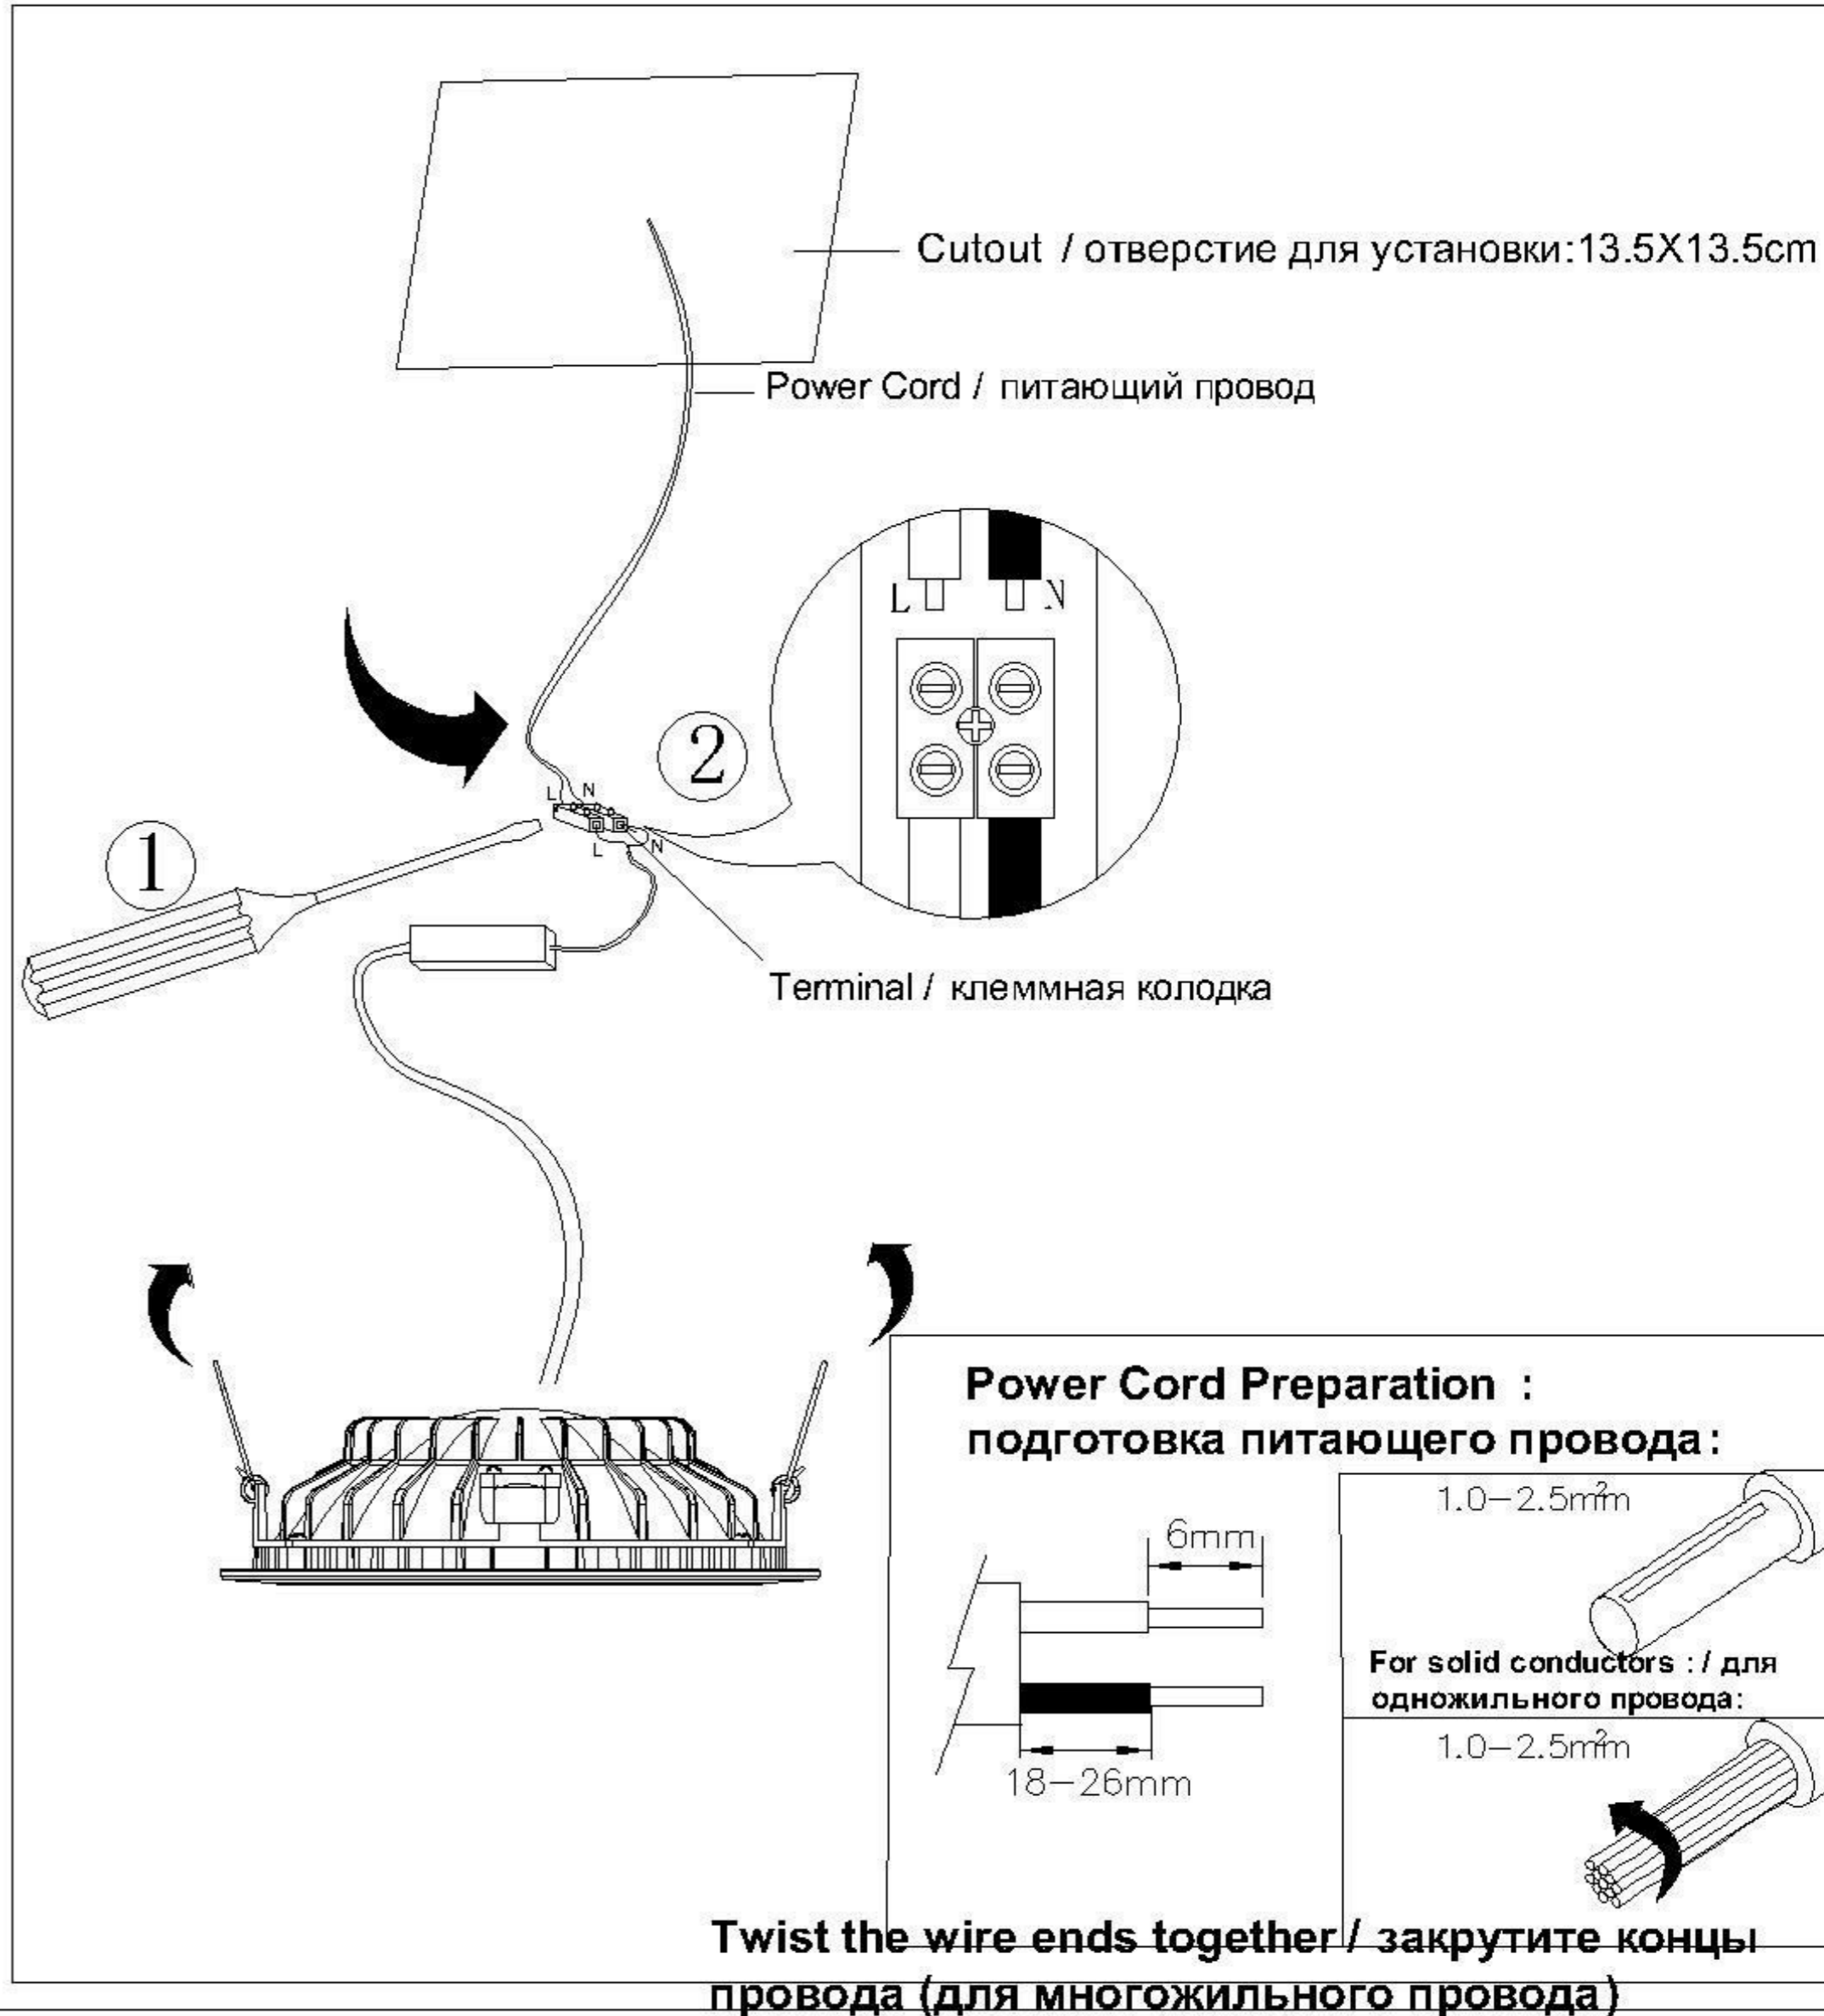

(1) Mounting / Установка

(2) Cable and lamp installation / Установка проводки и светильника

Safety distance / Безопасное расстояние

Ceiling depth 60mm
0.5-2.5cm

13.5X13.5cm

Material Thickness
Max.25mm

(2) Cable and lamp installation / Установка проводки и светильника

CAUTION SYMBOL ВНИМАНИЕ

- We recommend installation to be done by your local licensed and qualified electricity
установка изделий должна производиться только лицензированным и квалифицированным электриком .
- $\ominus_{0.1M}$ The minimum distance from the illuminated object is 0.1m.
расстояние от источника света до стены минимум 0,1 м.
- Do not touch the illuminated light source so as not to burn.
не притрагивайтесь к источнику света пока он горячий .
- Please switch off the power source before installation or replacement.
пожалуйста ,выключайте электричество до замены источника света или при замене изделия
- To be applied on indoor application only.
изделие предназначено только для внутреннего использования